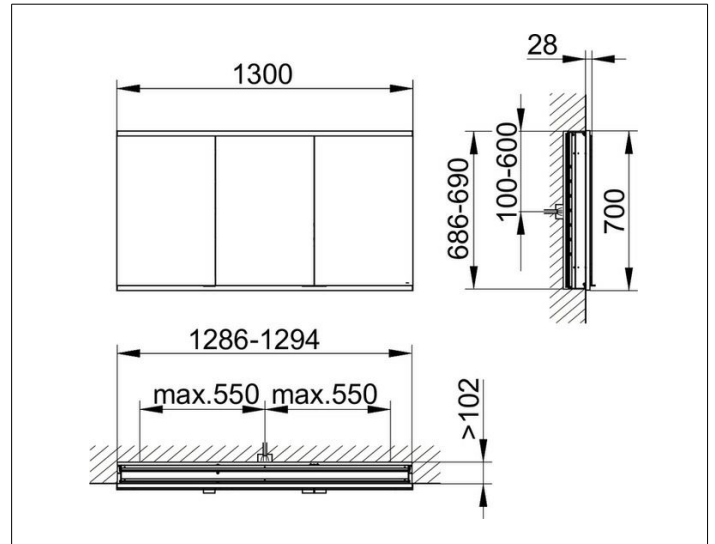

Royal Modular 2.0  
800320130000300 Spiegelschrank

PRODUKT

ZEICHNUNG

EEK: C ,

OBERFLÄCHE

silber-eloxiert

ABMESSUNG

1300 x 700 x 120 mm