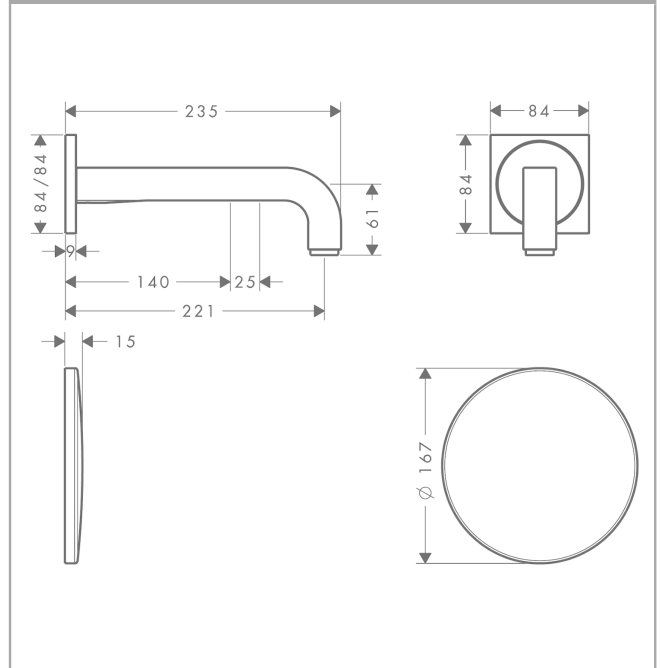

AXOR Citterio

Elektronik-Waschtischmischer Unterputz für Wandmontage mit Auslauf 221 mm

Oberfläche: **Brushed Black Chrome** Artikelnummer: **39118340**

Merkmale

- Ausladung: 221 mm
- Strahlart: Normalstrahl
- maximale Durchflussmenge bei 3 bar: 5 l/min
- Temperatur einstellbar über Grundkörper
- Infrarot Näherungselektronik
- automatische Umgebungsanpassung der Infrarotsensorik
- Reichweite der Infrarotsensorik einstellbar (5 Einstellungen)
- 230 V / 50 Hz Netzanschluss
- Hygienespülung aktivierbar (automatischer Wasserlauf)
- Frequenz Hygienespülung: 24 h
- Spülzeit Hygienespülung: 10 s
- Dauerspülung aktivierbar (einmaliger Wasserlauf für 180 Sekunden, geeignet zur thermischen Desinfektion)
- Reinigungsfunktion: manueller Wasserstop zur Beckenreinigung
- Anschlussart: Grundkörper
- Sicherheit geprüft und Fertigung überwacht durch TÜV SÜD Product Service GmbH
- Schmutzfangsiebe in den Anschlussschläuchen
- für eine optimale Funktion beachten Sie bitte einen Mindestabstand von Mitte Auslauf bis hintere Waschtischkante von 140 mm
- EU-Taxonomie: max. 6 l/min - wesentlicher Beitrag (SC) möglich
- PA-IX 19804/IO

Technologie

AXOR Citterio
Elektronik-Waschtismischer Unterputz für Wandmontage mit Auslauf 221 mm
 Oberfläche: **Brushed Black Chrome** Artikelnummer: **39118340**

Produktabbildung

Maßzeichnung

Durchflussdiagramm