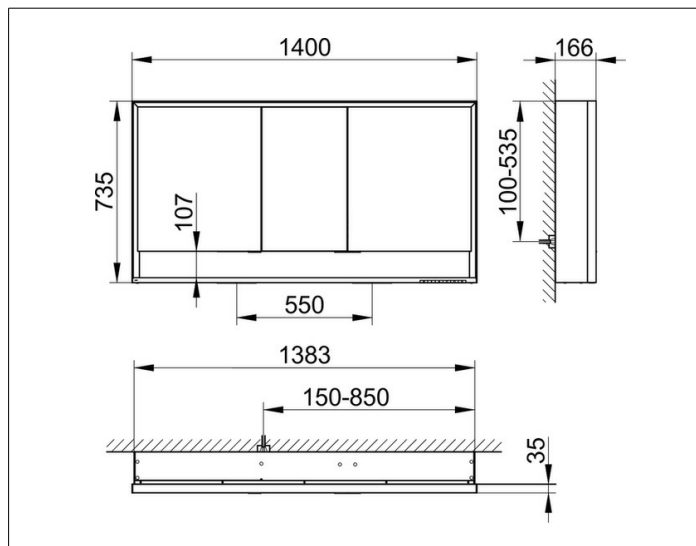

Royal Lumos

14306171305 Spiegelschrank

PRODUKT

ZEICHNUNG

PRODUKTBESCHREIBUNG

für die Wandvorbau-Montage
 mit Spiegelheizung (mittig der Türen platziert),
 stufenlos einstellbare Lichtfarbe von 2700 Kelvin (warmweiß)
 bis 6500 Kelvin (Tageslicht),
 3 Drehtüren aus Kristall-Doppelspiegel,
 Korpus in Aluminium silber-gebeizt-eloxiert,
 Rückwandverspiegelung
 Bedienung:
 Tastenfelder mit kapazitiver Touch-Sensorik,
 DALI-steuerbar
 Spiegelheizung:
 90 Watt, optische Anzeige der Aufheizphase,
 automatische Abschaltung nach 20 Minuten
 Beleuchtung:
 Rahmenbeleuchtung und Waschtisch-/Fachbeleuchtung,
 separat stufenlos dimmbar und ein-/ausschaltbar
 LED 68 Watt (Lebensdauer > 30.000 Std.)

AUSSTATTUNG

- 2 Steckdosen
- 3 x 2 höhenverstellbare Glasablagen
- offenes Ablagefach über die ganze Breite
- Tür-Anschlagdämpfer

OBERFLÄCHE

silber-gebeizt-eloxiert

ABMESSUNG

1400 x 735 x 165 mm