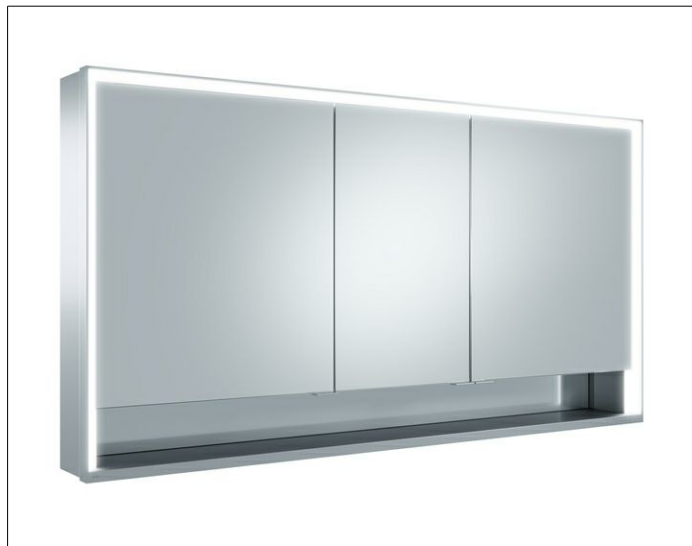

Royal Lumos

14306171305 Spiegelschrank

PRODUKT

ZEICHNUNG

PRODUKTBESCHREIBUNG

für die Wandvorbau-Montage
 mit Spiegelheizung (mittig der Türen platziert),
 stufenlos einstellbare Lichtfarbe von 2700 Kelvin (warmweiß)
 bis 6500 Kelvin (Tageslicht),
 3 Drehtüren aus Kristall-Doppelspiegel,
 Korpus in Aluminium silber-gebeizt-eloxiert,
 Rückwandverspiegelung
 Bedienung:
 Tastenfelder mit kapazitiver Touch-Sensorik,
 DALI-steuerbar
 Spiegelheizung:
 90 Watt, optische Anzeige der Aufheizphase,
 automatische Abschaltung nach 20 Minuten
 Beleuchtung:
 Rahmenbeleuchtung und Waschtisch-/Fachbeleuchtung,
 separat stufenlos dimmbar und ein-/ausschaltbar
 LED 68 Watt (Lebensdauer > 30.000 Std.)

AUSSTATTUNG

- 2 Steckdosen
- 3 x 2 höhenverstellbare Glasablagen
- offenes Ablagefach über die ganze Breite
- Tür-Anschlagdämpfer

OBERFLÄCHE

silber-gebeizt-eloxiert

ABMESSUNG

1400 x 735 x 165 mm