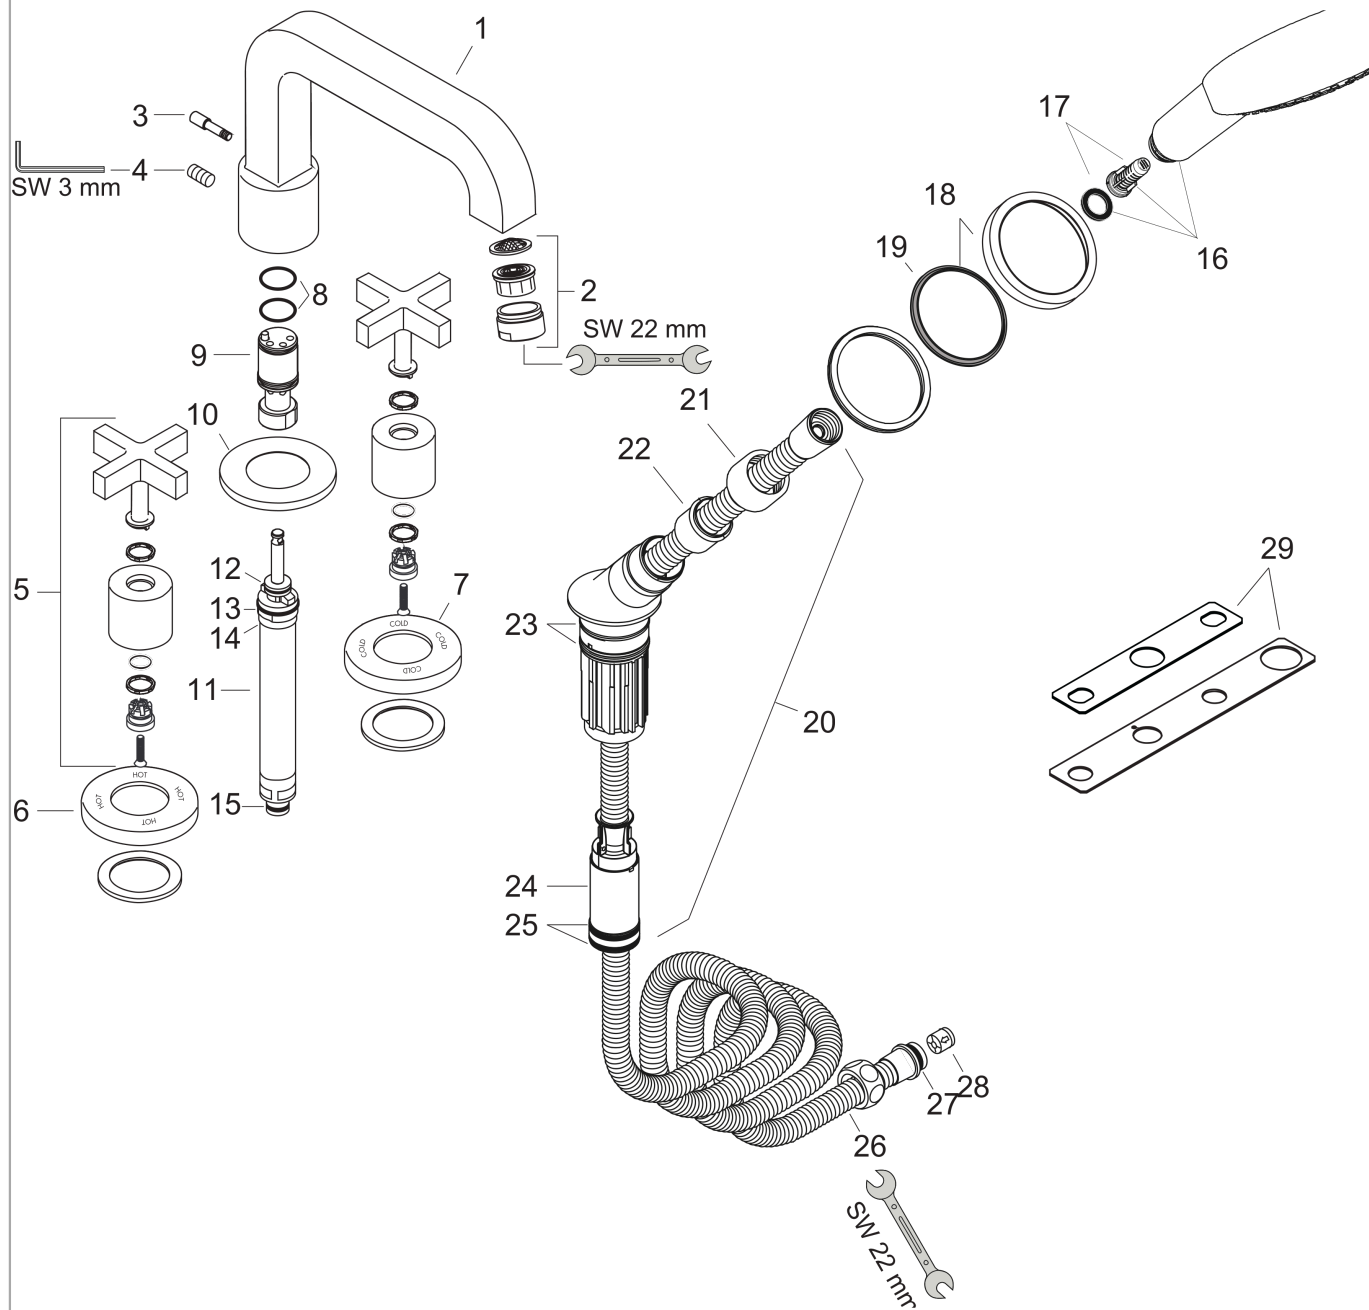

### 4-Loch Wannenrandarmatur mit Kreuzgriffen und Rosetten

Oberfläche: **Chrom** Artikelnummer: **39445000**

#### Produktabbildung

#### Maßzeichnung

**AXOR Citterio**  
**4-Loch Wannenrandarmatur mit Kreuzgriffen und Rosetten**  
 Oberfläche: **Chrom** Artikelnummer: **39445000**

**Durchflussdiagramm**

AXOR Citterio  
4-Loch Wannenrandarmatur mit Kreuzgriffen und Rosetten  
Oberfläche: Chrom Artikelnummer: 39445000

Explosionszeichnung

Baujahr: >01/17

**AXOR Citterio**  
**4-Loch Wannenrandarmatur mit Kreuzgriffen und Rosetten**  
 Oberfläche: **Chrom** Artikelnummer: **39445000**