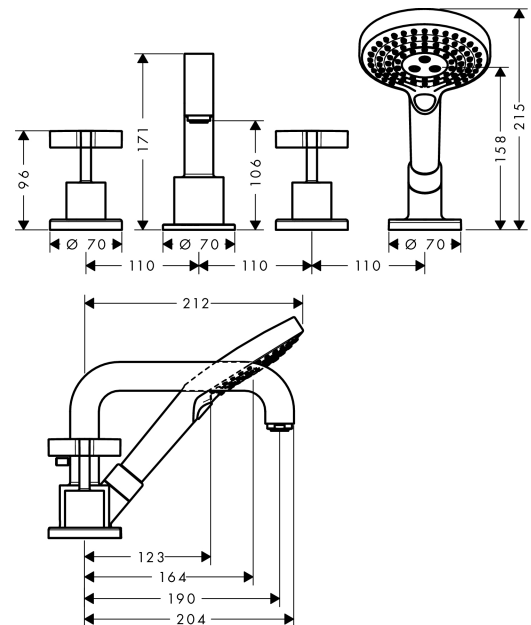

### 4-Loch Wannenrandarmatur mit Kreuzgriffen und Rosetten

Oberfläche: **Chrom** Artikelnummer: **39445000**

##### Merkmale

- besteht aus: 4-Loch Wannenrandarmatur, Handbrause, Brausenhalter, Brausenschlauch
- Ausladung: 190 mm
- Strahlart Armatur: Normalstrahl
- Strahlart Handbrause: Rain, RainAir, WhirlAir
- Maximale Ausziehlänge Handbrause: 1,10 m
- Maximale Durchflussmenge bei 3 bar: 21 l/min
- Durchfluss für Wanneneinlauf bei 3 bar: 21 l/min
- Durchfluss für Handbrause bei 3 bar: 18 l/min
- Keramikventile heiss/kalt 90°
- Umsteller mit automatischer Rückstellung
- Rückflussverhinderer
- Anschlussart: Grundkörper
- keine zusätzliche Serviceöffnung notwendig
- P-IX 9087/ICB

#### Maßzeichnung

**AXOR Citterio**  
**4-Loch Wannenrandarmatur mit Kreuzgriffen und Rosetten**  
 Oberfläche: **Chrom** Artikelnummer: **39445000**

**Durchflussdiagramm**

AXOR Citterio  
4-Loch Wannenrandarmatur mit Kreuzgriffen und Rosetten  
Oberfläche: Chrom Artikelnummer: 39445000