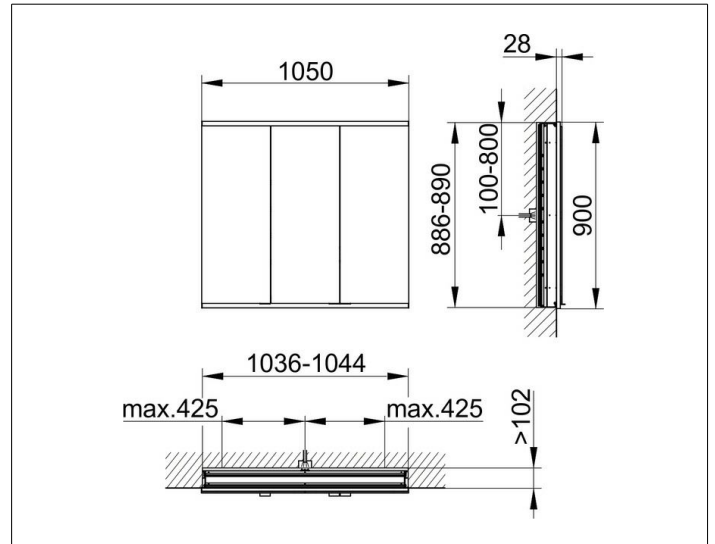

Royal Modular 2.0
800320001000200 Spiegelschrank

PRODUKT

ZEICHNUNG

EEK: C ,

OBERFLÄCHE

silber-eloxiert

ABMESSUNG

1050 x 900 x 120 mm