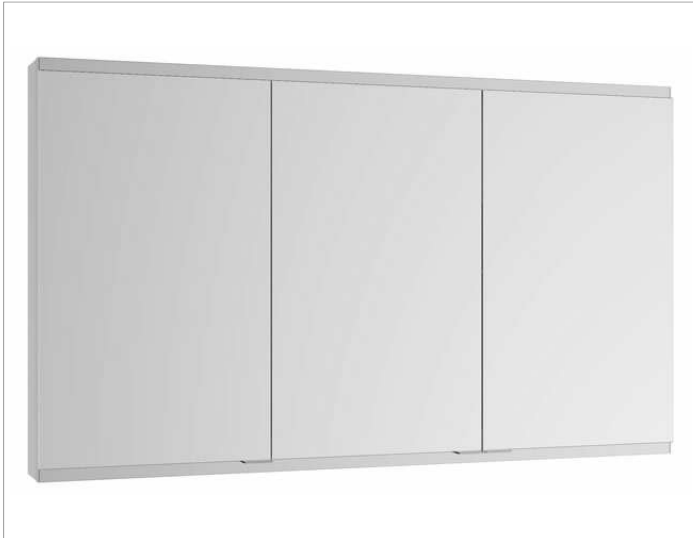

Royal Modular 2.0  
80030111000000 Spiegelschrank

PRODUKT

ZEICHNUNG

OBERFLÄCHE

silber-eloxiert

ABMESSUNG

1100 x 700 x 120 mm