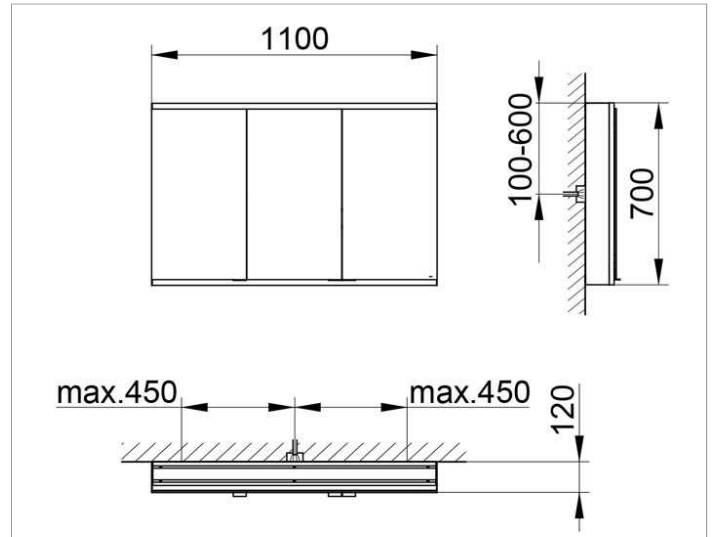

Royal Modular 2.0  
80030111000000 Spiegelschrank

PRODUKT

ZEICHNUNG

OBERFLÄCHE

silber-eloxiert

ABMESSUNG

1100 x 700 x 120 mm