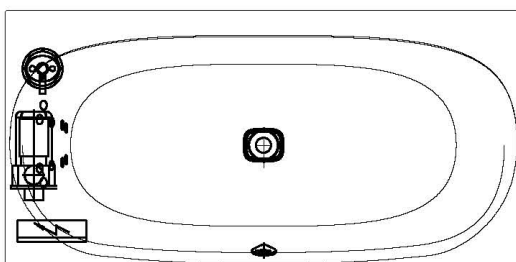

Fernbedienung

Düsenanordnung

002

Düsenanordnung

001

GRUNDAUSSTATTUNG

- 10 Rückendüsen
- Gebläse 400W regelbar mit Luftvorheizer und mit Ozonisierung
- Whirlpumpe 900W regelbar, selbstentleerend
- Absaugdüse kombiniert mit Ab-/Überlaufarmatur HOESCH Combi
- Funkfernbedienung
- HOESCH Steuerung 230 V, 50/60 Hz
- Komplett installiertes Rohrleitungssystem
- Sichtbare Einbauteile verchromt