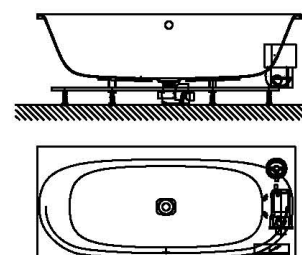

Fernbedienung

Düsenanordnung

002

Düsenanordnung

001

GRUNDAUSSTATTUNG

- 10 Rückendüsen
- Gebläse 400W regelbar mit Luftvorheizer und mit Ozonisierung
- Whirlpumpe 900W regelbar, selbstentleerend
- Absaugdüse kombiniert mit Ab-/Überlaufarmatur HOESCH Combi
- Funkfernbedienung
- HOESCH Steuerung 230 V, 50/60 Hz
- Komplett installiertes Rohrleitungssystem
- Sichtbare Einbauteile verchromt