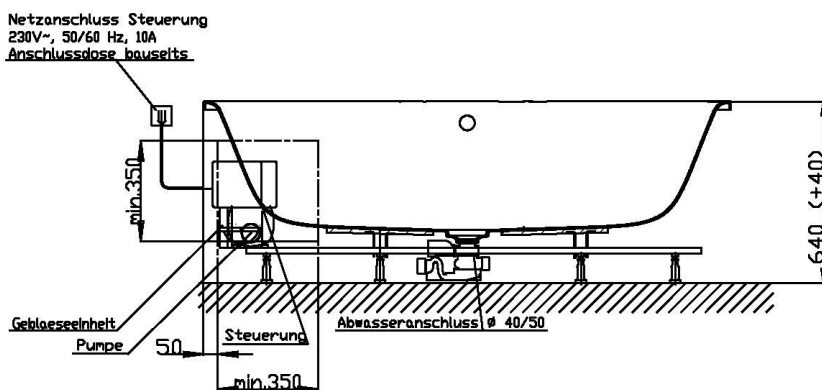

Fernbedienung

Düsenanordnung

002

Düsenanordnung

001

GRUNDAUSSTATTUNG

- 10 Rückendüsen
- Gebläse 400W regelbar mit Luftvorheizer und mit Ozonisierung
- Whirlpumpe 900W regelbar, selbstentleerend
- Absaugdüse kombiniert mit Ab-/Überlaufarmatur HOESCH Combi
- Funkfernbedienung
- HOESCH Steuerung 230 V, 50/60 Hz
- Komplett installiertes Rohrleitungssystem
- Sichtbare Einbauteile verchromt