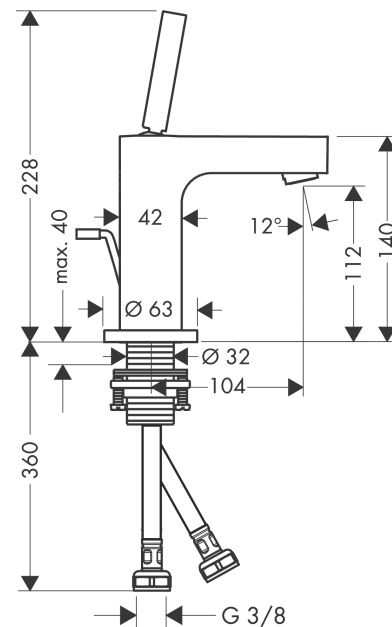

AXOR Citterio

Einhebel-Waschtischmischer 110 mit Pingriff und Zugstangen-Ablaufgarnitur

Oberfläche: **Brushed Nickel** Artikelnummer: **39010820**

Beschreibung

Merkmale

- besteht aus: Einhebel-Waschtischmischer, Ablaufgarnitur
- ComfortZone: 110
- Ausladung: 104 mm
- Auslaufhöhe: 112 mm
- Griffvariante: Pingriff
- Strahlart: Normalstrahl
- Maximale Durchflussmenge bei 3 bar: 5 l/min
- Keramikmischsystem
- Zugstangen-Ablaufgarnitur G 1 1/4
- Geräuschgruppe: I
- Durchflussklasse: A
- P-IX 9508/IA

Artikeldetails

TEAM-Nr. 757541.587

Preis exkl. MwSt. 1112.00 CHF

Technologie

Zertifikate / Nachhaltigkeit

Produktabbildung

Maßzeichnung

Durchflussdiagramm