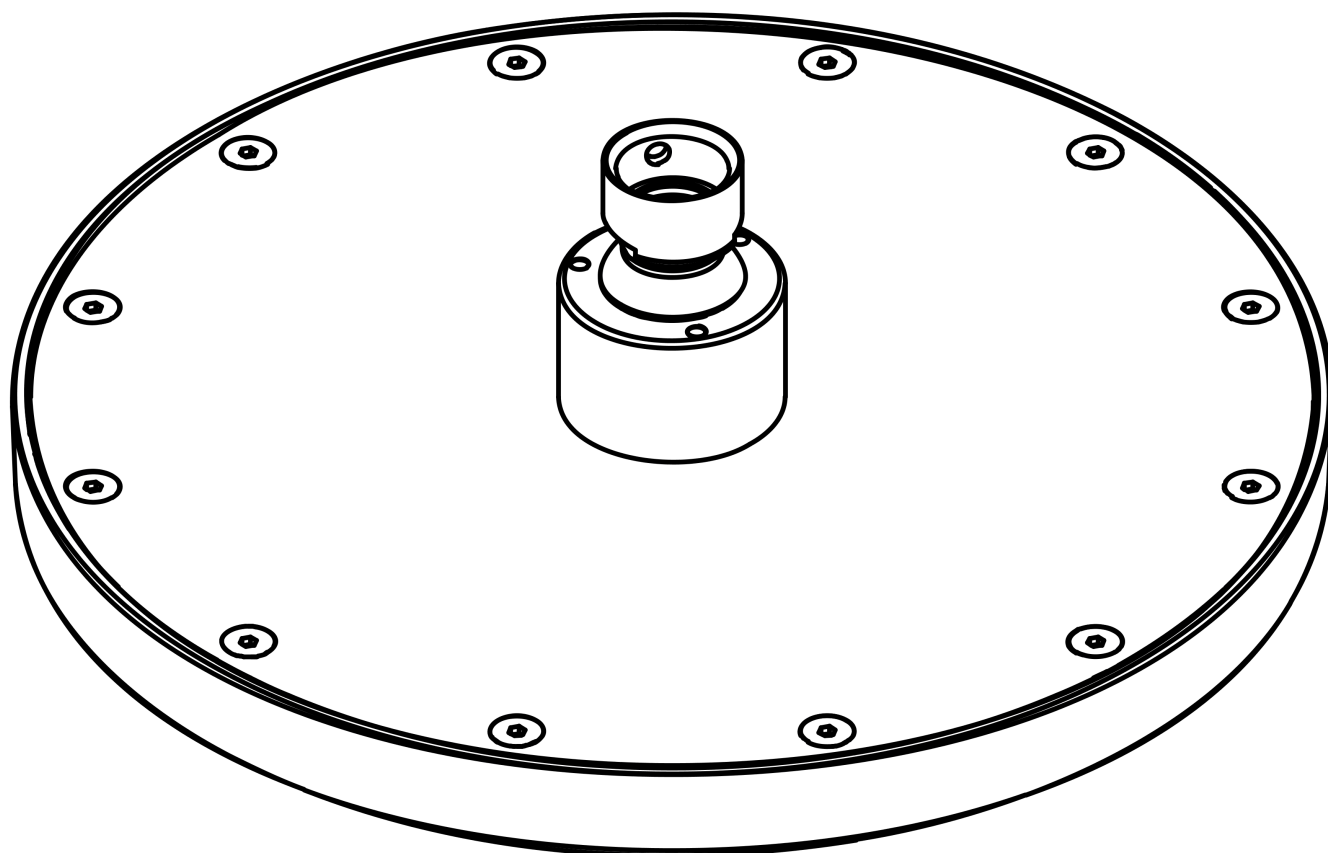

AXOR ShowerSolutions

Kopfbrause 245 1jet EcoSmart+

Oberfläche: **Polished Black Chrome**

Artikelnummer: **35389330**

Merkmale

- Brausekopfgröße: 245 mm
- Strahlart: Rain
- Kugelgelenk: Kopfbrause im Winkel verstellbar
- Material Strahlscheibe: Metall
- maximale Durchflussmenge bei 3 bar: 5,2 l/min
- Durchflussmenge Rain Strahl (bei 3 bar): 5,2 l/min
- Funktion ab: 2,6 l/min
- Mindestfließdruck: 0,6 bar
- Kopfbrause zur Reinigung abnehmbar
- Montage: Decken- oder Wandmontage möglich
- Anschlussgewinde G 1/2
- für Durchlauferhitzer geeignet
- EU-Taxonomie: max. 6 l/min - wesentlicher Beitrag (SC) möglich
- DVGW_NW-6517DN0390
- P-IX 38296/IIZ

Technologie

Zertifikate / Nachhaltigkeit

Produktabbildung

Maßzeichnung

AXOR ShowerSolutions

Kopfbrause 245 1jet EcoSmart+

Oberfläche: Polished Black Chrome

Artikelnummer: 35389330

Durchflussdiagramm

AXOR ShowerSolutions
Kopfbrause 245 1jet EcoSmart+
Oberfläche: Polished Black Chrome Artikelnummer: 35389330

Explosionszeichnung

Baujahr: >09/22

AXOR ShowerSolutions**Kopfbrause 245 1jet EcoSmart+**Oberfläche: **Polished Black Chrome**Artikelnummer: **35389330****Ersatzteilliste**