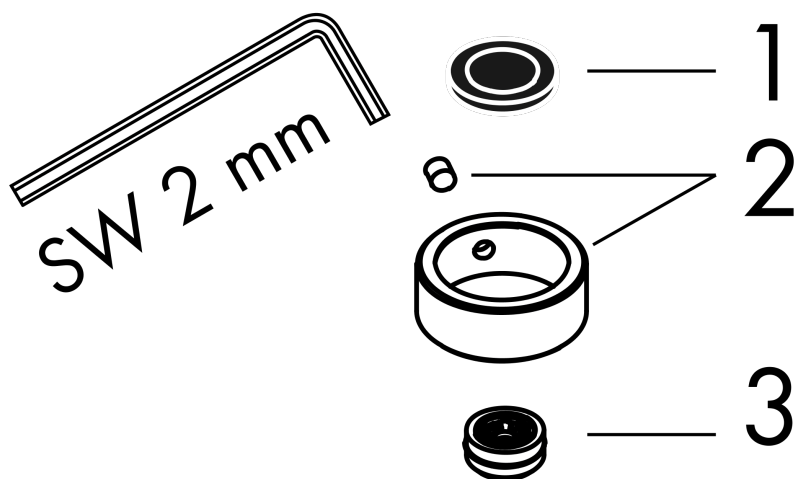

AXOR ShowerSolutions

Kopfbrause 245 1jet EcoSmart+

Oberfläche: **Polished Black Chrome**

Artikelnummer: **35389330**

Merkmale

- Brausekopfgröße: 245 mm
- Strahlart: Rain
- Kugelgelenk: Kopfbrause im Winkel verstellbar
- Material Strahlscheibe: Metall
- maximale Durchflussmenge bei 3 bar: 5,2 l/min
- Durchflussmenge Rain Strahl (bei 3 bar): 5,2 l/min
- Funktion ab: 2,6 l/min
- Mindestfließdruck: 0,6 bar
- Kopfbrause zur Reinigung abnehmbar
- Montage: Decken- oder Wandmontage möglich
- Anschlussgewinde G 1/2
- für Durchlauferhitzer geeignet
- EU-Taxonomie: max. 6 l/min - wesentlicher Beitrag (SC) möglich
- DVGW_NW-6517DN0390
- P-IX 38296/IIZ

Technologie

Zertifikate / Nachhaltigkeit

Produktabbildung

Maßzeichnung

AXOR ShowerSolutions

Kopfbrause 245 1jet EcoSmart+

Oberfläche: Polished Black Chrome

Artikelnummer: 35389330

Durchflussdiagramm

AXOR ShowerSolutions
Kopfbrause 245 1jet EcoSmart+
Oberfläche: Polished Black Chrome Artikelnummer: 35389330

Explosionszeichnung

Baujahr: >09/22

AXOR ShowerSolutions**Kopfbrause 245 1jet EcoSmart+**Oberfläche: **Polished Black Chrome**Artikelnummer: **35389330****Ersatzteilliste**