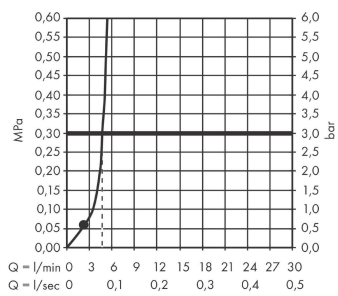

AXOR ShowerSolutions

Kopfbrause 245 1jet EcoSmart+

Oberfläche: Polished Black Chrome

Artikelnummer: 35389330

Durchflussdiagramm