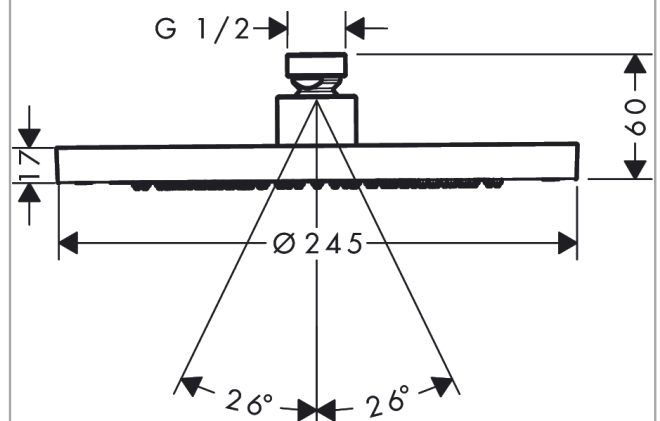

AXOR ShowerSolutions

Kopfbrause 245 1jet EcoSmart+

Oberfläche: **Polished Black Chrome**

Artikelnummer: **35389330**

Merkmale

- Brausekopfgröße: 245 mm
- Strahlart: Rain
- Kugelgelenk: Kopfbrause im Winkel verstellbar
- Material Strahlscheibe: Metall
- maximale Durchflussmenge bei 3 bar: 5,2 l/min
- Durchflussmenge Rain Strahl (bei 3 bar): 5,2 l/min
- Funktion ab: 2,6 l/min
- Mindestfließdruck: 0,6 bar
- Kopfbrause zur Reinigung abnehmbar
- Montage: Decken- oder Wandmontage möglich
- Anschlussgewinde G 1/2
- für Durchlauferhitzer geeignet
- EU-Taxonomie: max. 6 l/min - wesentlicher Beitrag (SC) möglich
- DVGW_NW-6517DN0390
- P-IX 38296/IIZ

Technologie

Zertifikate / Nachhaltigkeit

Produktabbildung

Maßzeichnung

AXOR ShowerSolutions

Kopfbrause 245 1jet EcoSmart+

Oberfläche: Polished Black Chrome

Artikelnummer: 35389330

Durchflussdiagramm

AXOR ShowerSolutions
Kopfbrause 245 1jet EcoSmart+
Oberfläche: Polished Black Chrome Artikelnummer: 35389330

Explosionszeichnung

Baujahr: >09/22

AXOR ShowerSolutions**Kopfbrause 245 1jet EcoSmart+**Oberfläche: **Polished Black Chrome**Artikelnummer: **35389330****Ersatzteilliste**