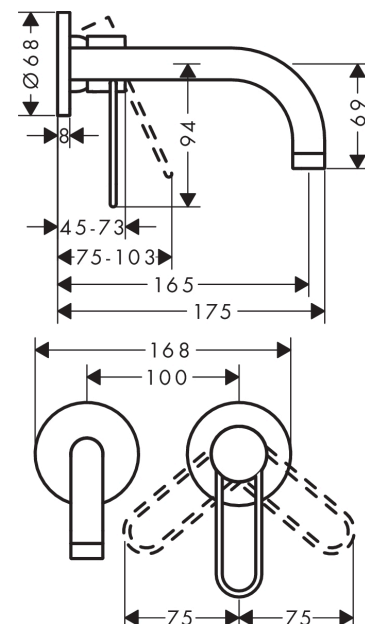

### Merkmale

- besteht aus: Einhebel-Waschtischmischer Unterputz für Wandmontage, Ablaufgarnitur
- Ausladung: 165 mm
- Griffvariante: Bügelgriff
- Strahlart: Normalstrahl
- maximale Durchflussmenge bei 3 bar: 5 l/min
- Keramikmischsystem
- Temperaturbegrenzung einstellbar
- für Durchlauferhitzer geeignet
- unverschleißbare Ablaufgarnitur
- Anschlussart: Grundkörper
- Anschlussgröße: DN15
- Griff rechts oder links positionierbar, abhängig von der Installation des Grundkörpers
- EU-Taxonomie: max. 6 l/min - wesentlicher Beitrag (SC) möglich
- DVGW DW-6512CS0472
- PA-IX 7310/IO

### Produktabbildung

### Maßzeichnung