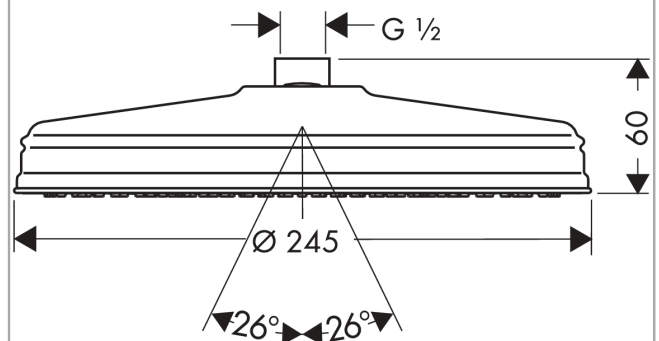

AXOR Montreux
Kopfbrause 240 1jet Classic
Oberfläche: **Brushed Red Gold**   Artikelnummer: **28474310**

Merkmale

- Brausekopfgröße: 240 mm
- Strahlart: RainAir
- Kugelgelenk: Kopfbrause im Winkel verstellbar
- Material Strahlscheibe: Metall
- maximale Durchflussmenge bei 3 bar: 17 l/min
- Durchflussmenge RainAir Strahl (bei 3 bar): 17 l/min
- Mindestfließdruck: 1,5 bar
- Strahlscheibe zur Reinigung abnehmbar
- Montage: Decken- oder Wandmontage möglich
- Anschlussgewinde G ½
- für Durchlauferhitzer geeignet

Technologie

Produktabbildung

Maßzeichnung