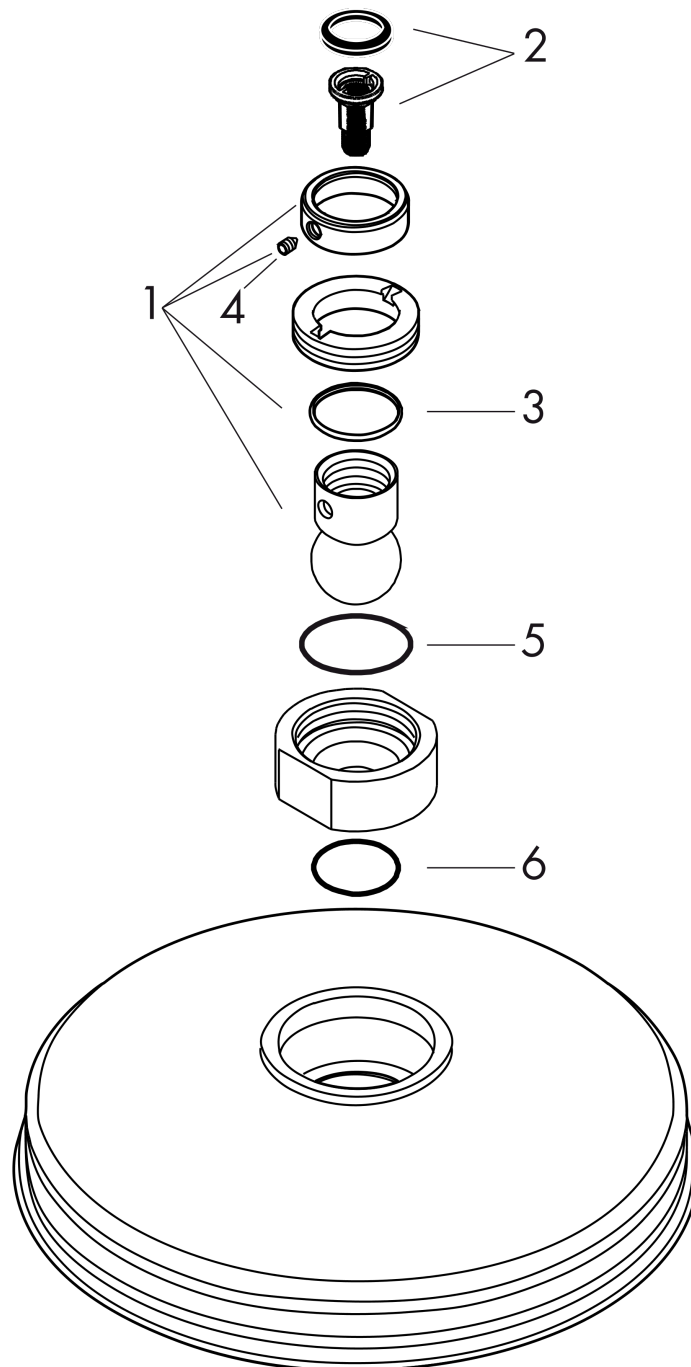

## Merkmale

- Brausekopfgröße: 240 mm
- Strahlart: RainAir
- Kugelgelenk: Kopfbrause im Winkel verstellbar
- Material Strahlscheibe: Metall
- maximale Durchflussmenge bei 3 bar: 17 l/min
- Durchflussmenge RainAir Strahl (bei 3 bar): 17 l/min
- Mindestfließdruck: 1,5 bar
- Strahlscheibe zur Reinigung abnehmbar
- Montage: Decken- oder Wandmontage möglich
- Anschlussgewinde G ½
- für Durchlauferhitzer geeignet

## Maßzeichnung

**AXOR Montreux**  
**Kopfbrause 240 1jet Classic**  
 Oberfläche: **Brushed Red Gold**    Artikelnummer: **28474310**

## Durchflussdiagramm

Die Verbrauchswerte wurden praxisnah mit den dazugehörigen Armaturen (Thermostat/Mischer/Unterputzventil) gemessen.

**AXOR Montreux**  
**Kopfbrause 240 1jet Classic**  
Oberfläche: **Brushed Red Gold**    Artikelnummer: **28474310**

## Explosionszeichnung

Baujahr: 11/16 - 12/19

**AXOR Montreux**  
**Kopfbrause 240 1jet Classic**  
 Oberfläche: **Brushed Red Gold**    Artikelnummer: **28474310**