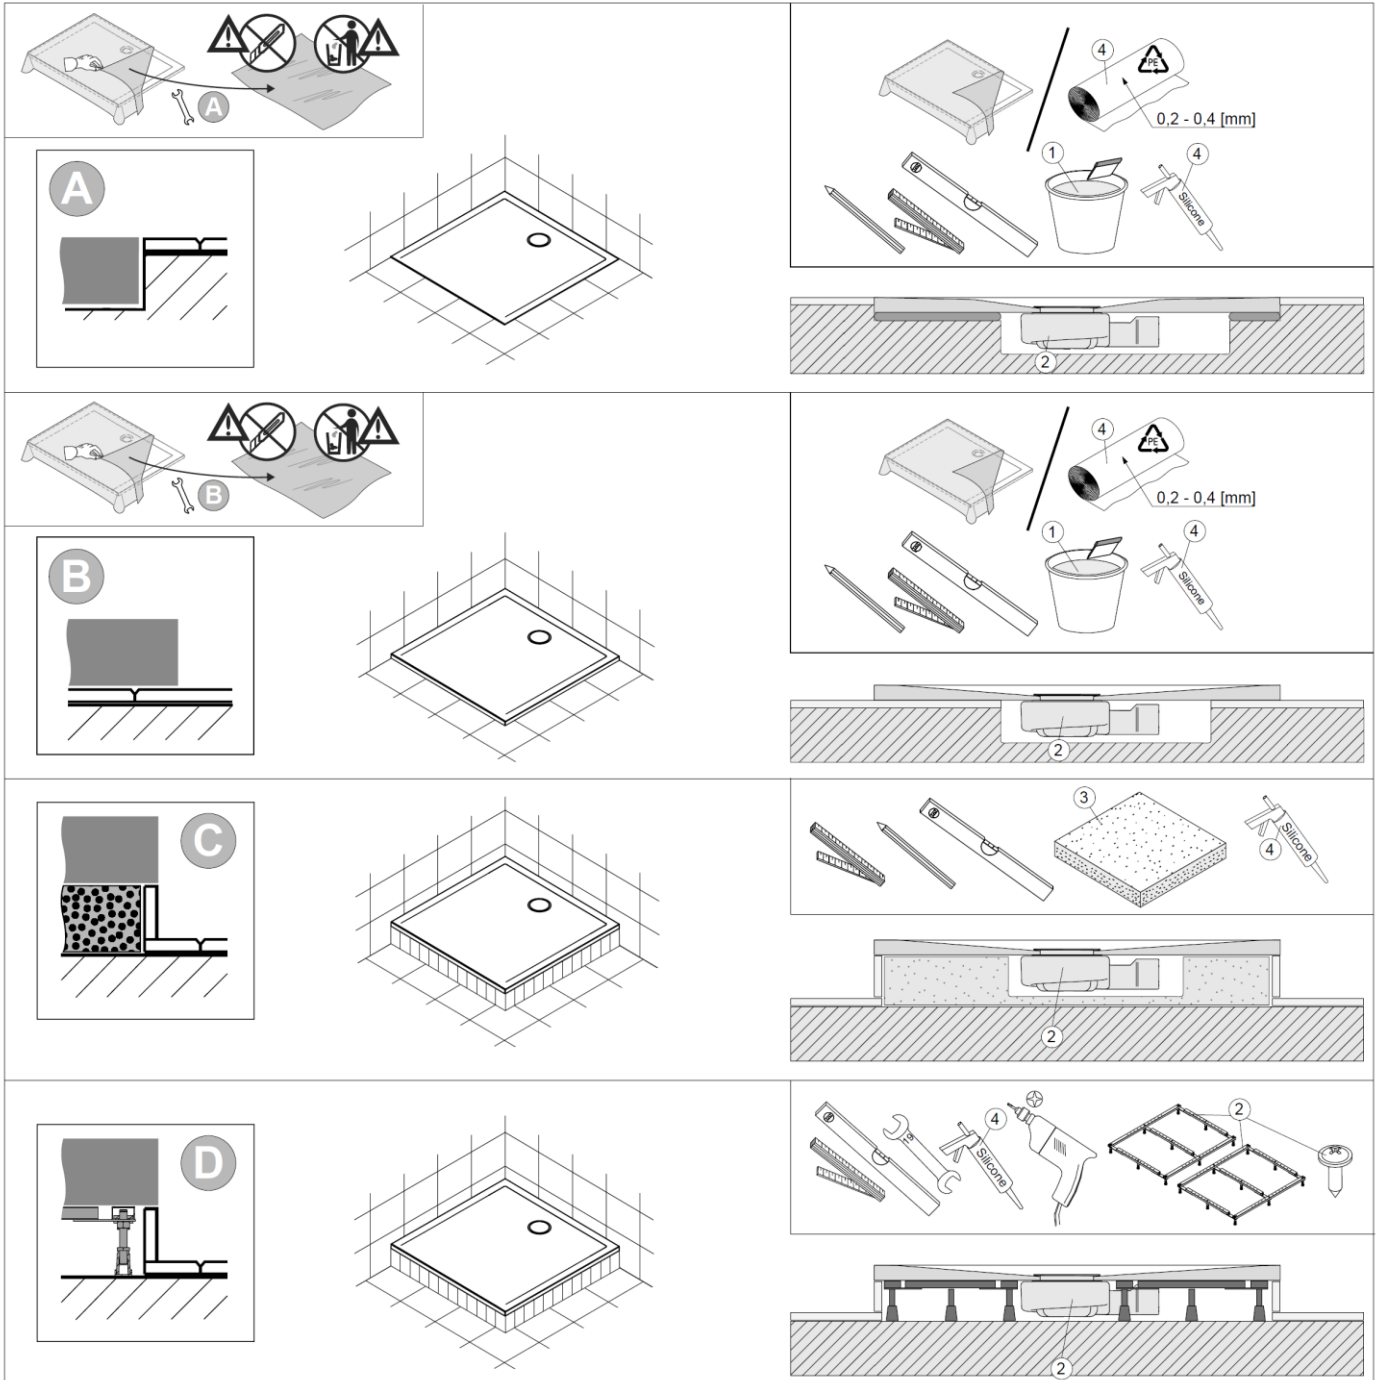

Montagevarianten:

Variante A – Bodenbündig

Variante B – auf die Fliesen

Variante C – auf dem Styroporträger

Variante D – auf dem Gestell

Planungsanleitung:

| | 1 | 2 | 3 | 4 |
|----|----------------------------|---------------------------------|---------------------|---|
| DE | z.B. Schnell-Fliesenkleber | Nicht im Lieferumfang enthalten | z.B. Styroporträger | handelsübliches Silikon und Folie PE / Isolierschaumstoff (Man kann die Folie aus der Verpackung verwenden) |