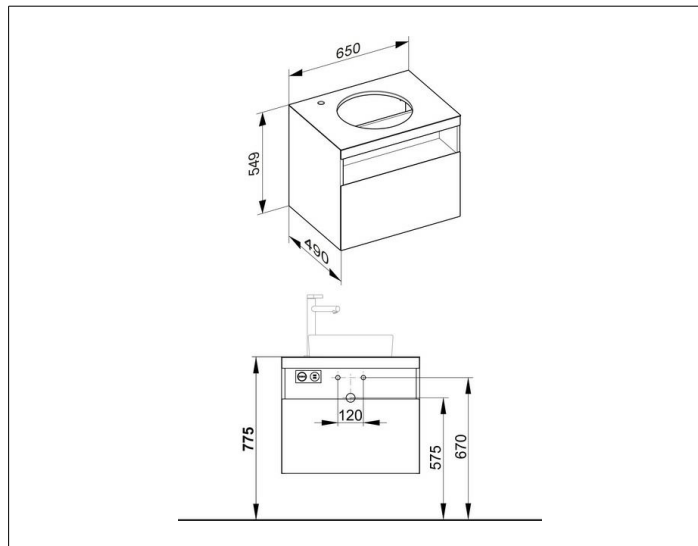

Stageline

32854970100 Waschtischunterbau

PRODUKT

ZEICHNUNG

PRODUKTBESCHREIBUNG

passend zum Keramik-Waschtisch Artikel-Nr. 32880,
 1 Frontauszug mit Einzugsdämpfung, Hahnloch 35 mm, links
 mit Beleuchtung, Steckdose und USB/USB-C-Ladestelle,
 inkl. Geruchverschluss aus Kunststoff 1 1/4 x 32

AUSSTATTUNG

- 1 Einlegematte

OBERFLÄCHE

vulkanit/vulkanit

ABMESSUNG

650 x 550 x 490 mm