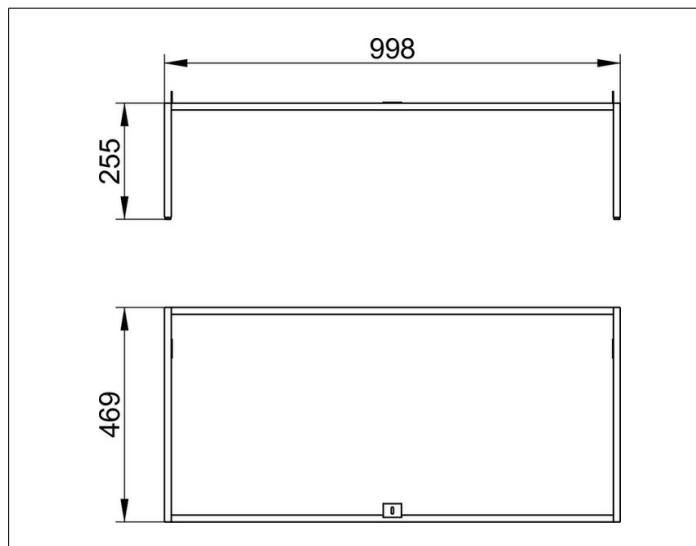

X-Line

33198180004 Bodengestell

PRODUKT

ZEICHNUNG

OBERFLÄCHE

cashmere

ABMESSUNG

1000 x 255 x 470 mm