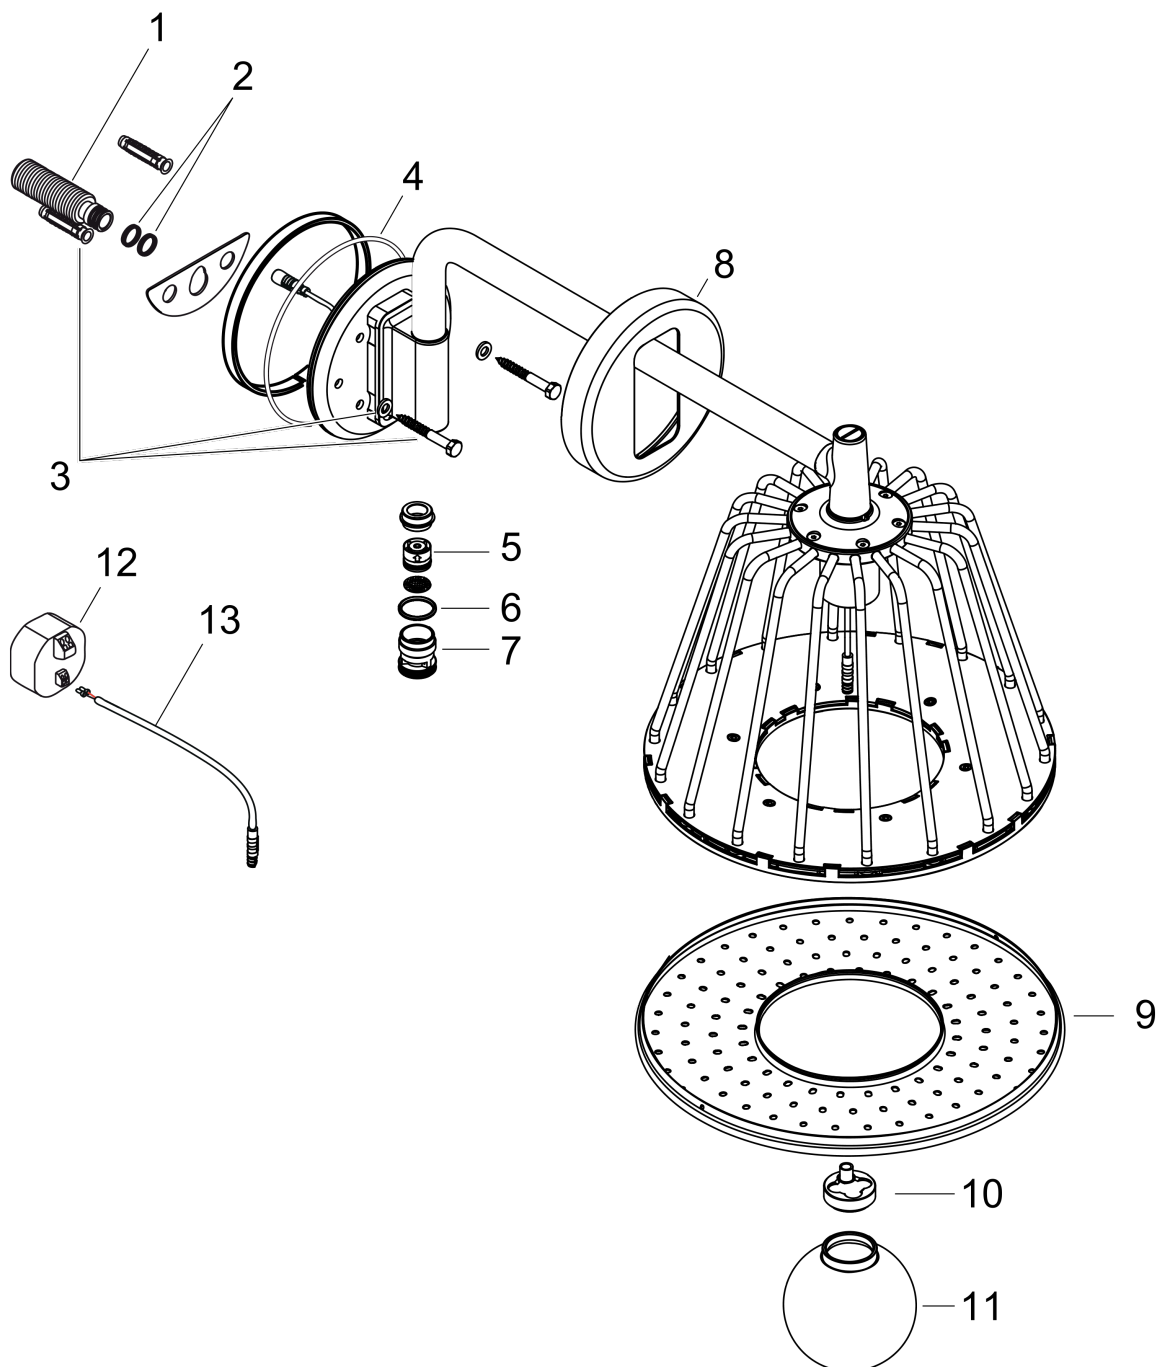

AXOR LampShower/Nendo LampShower 275 1jet mit Brausearm

Oberfläche: **Brushed Bronze** Artikelnummer: **26031140**

Merkmale

- besteht aus: Kopfbrause, Brausearm
- Brausekopfgröße: 275 mm
- Strahlart: Rain
- Kugelgelenk: Kopfbrause im Winkel verstellbar
- Material Strahlscheibe: Metall
- Brausearmlänge 380 mm
- Brausearm horizontal schwenkbar um 150°
- maximale Durchflussmenge bei 3 bar: 13 l/min
- Durchflussmenge Rain Strahl (bei 3 bar): 13 l/min
- Mindestfließdruck: 2 bar
- Strahlzonen: körperumhüllender und zur Mitte hin konzentrierter Brausestrahl
- Strahlscheibe zur Reinigung abnehmbar
- Montage: Wand
- Anschlussgewinde G ½
- mit integrierter Beleuchtung
- Lampe: LED
- Spannungsversorgung: 12 V
- Transformator Unterputz Netzteil 12 V, 12 W
- Eingangsspannung: 100 - 240 V AC / 50 / 60 Hz
- Ausgangsspannung: 12 V - DC
- Farbtemperatur: 2700 K
- Energieeffizienzklasse: enthält eine Lichtquelle der Energieeffizienzklasse G
- nicht für Durchlauferhitzer geeignet
- Sicherheit geprüft und Fertigung überwacht durch TÜV SÜD Product Service GmbH

Technologie

AXOR LampShower/Nendo
LampShower 275 1jet mit Brausearm
 Oberfläche: **Brushed Bronze** Artikelnummer: **26031140**

Produktabbildung

Maßzeichnung

Durchflussdiagramm

Die Verbrauchswerte wurden praxisnah mit den dazugehörigen Armaturen (Thermostat/Mischer/Unterputzventil) gemessen.

AXOR LampShower/Nendo
LampShower 275 1jet mit Brausearm
Oberfläche: **Brushed Bronze** Artikelnummer: **26031140**

Explosionszeichnung

Baujahr: >02/22

AXOR LampShower/Nendo
LampShower 275 1jet mit Brausearm
 Oberfläche: **Brushed Bronze** Artikelnummer: **26031140**