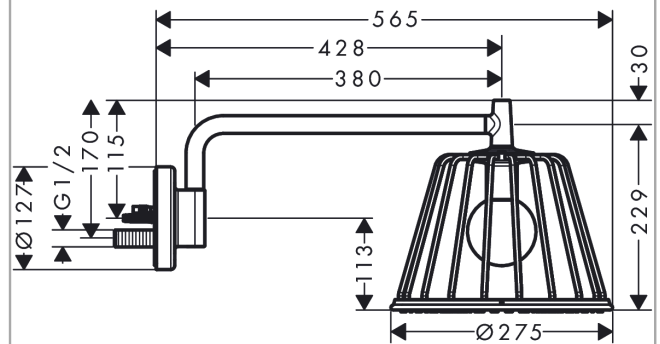

AXOR LampShower/Nendo LampShower 275 1jet mit Brausearm

Oberfläche: **Brushed Bronze** Artikelnummer: **26031140**

Merkmale

- besteht aus: Kopfbrause, Brausearm
- Brausekopfgröße: 275 mm
- Strahlart: Rain
- Kugelgelenk: Kopfbrause im Winkel verstellbar
- Material Strahlscheibe: Metall
- Brausearmlänge 380 mm
- Brausearm horizontal schwenkbar um 150°
- maximale Durchflussmenge bei 3 bar: 13 l/min
- Durchflussmenge Rain Strahl (bei 3 bar): 13 l/min
- Mindestfließdruck: 2 bar
- Strahlzonen: körperumhüllender und zur Mitte hin konzentrierter Brausestrahl
- Strahlscheibe zur Reinigung abnehmbar
- Montage: Wand
- Anschlussgewinde G ½
- mit integrierter Beleuchtung
- Lampe: LED
- Spannungsversorgung: 12 V
- Transformator Unterputz Netzteil 12 V, 12 W
- Eingangsspannung: 100 - 240 V AC / 50 / 60 Hz
- Ausgangsspannung: 12 V - DC
- Farbtemperatur: 2700 K
- Energieeffizienzklasse: enthält eine Lichtquelle der Energieeffizienzklasse G
- nicht für Durchlauferhitzer geeignet
- Sicherheit geprüft und Fertigung überwacht durch TÜV SÜD Product Service GmbH

Technologie

AXOR LampShower/Nendo
LampShower 275 1jet mit Brausearm
 Oberfläche: **Brushed Bronze** Artikelnummer: **26031140**

Produktabbildung

Maßzeichnung

Durchflussdiagramm

Die Verbrauchswerte wurden praxisnah mit den dazugehörigen Armaturen (Thermostat/Mischer/Unterputzventil) gemessen.

AXOR LampShower/Nendo
LampShower 275 1jet mit Brausearm
Oberfläche: **Brushed Bronze** Artikelnummer: **26031140**

Explosionszeichnung

Baujahr: >02/22

AXOR LampShower/Nendo
LampShower 275 1jet mit Brausearm
 Oberfläche: **Brushed Bronze** Artikelnummer: **26031140**