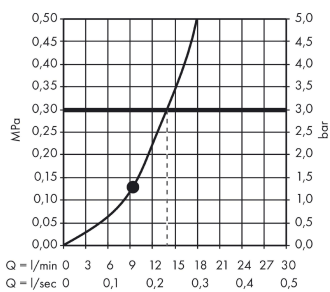

AXOR LampShower/Nendo LampShower 275 1jet mit Brausearm

Oberfläche: **Brushed Bronze** Artikelnummer: **26031140**

Merkmale

- besteht aus: Kopfbrause, Brausearm
- Brausekopfgröße: 275 mm
- Strahlart: Rain
- Kugelgelenk: Kopfbrause im Winkel verstellbar
- Material Strahlscheibe: Metall
- Brausearmlänge 380 mm
- Brausearm horizontal schwenkbar um 150°
- maximale Durchflussmenge bei 3 bar: 13 l/min
- Durchflussmenge Rain Strahl (bei 3 bar): 13 l/min
- Mindestfließdruck: 2 bar
- Strahlzonen: körperumhüllender und zur Mitte hin konzentrierter Brausestrahl
- Strahlscheibe zur Reinigung abnehmbar
- Montage: Wand
- Anschlussgewinde G ½
- mit integrierter Beleuchtung
- Lampe: LED
- Spannungsversorgung: 12 V
- Transformator Unterputz Netzteil 12 V, 12 W
- Eingangsspannung: 100 - 240 V AC / 50 / 60 Hz
- Ausgangsspannung: 12 V - DC
- Farbtemperatur: 2700 K
- Energieeffizienzklasse: enthält eine Lichtquelle der Energieeffizienzklasse G
- nicht für Durchlauferhitzer geeignet
- Sicherheit geprüft und Fertigung überwacht durch TÜV SÜD Product Service GmbH

Technologie

AXOR LampShower/Nendo
LampShower 275 1jet mit Brausearm
 Oberfläche: **Brushed Bronze** Artikelnummer: **26031140**

Produktabbildung

Maßzeichnung

Durchflussdiagramm

Die Verbrauchswerte wurden praxisnah mit den dazugehörigen Armaturen (Thermostat/Mischer/Unterputzventil) gemessen.