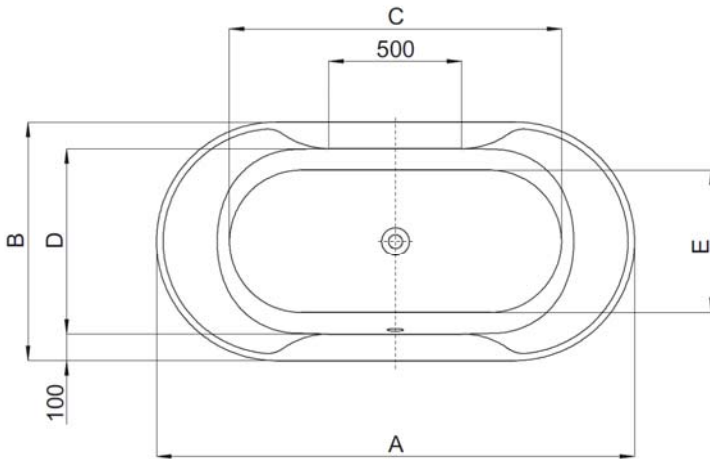

Planung:

	A	B	C	D	E	F	G	H	I	J
Art. Nr. 6465	1700	800	1160	600	420	630	725	571	320	141