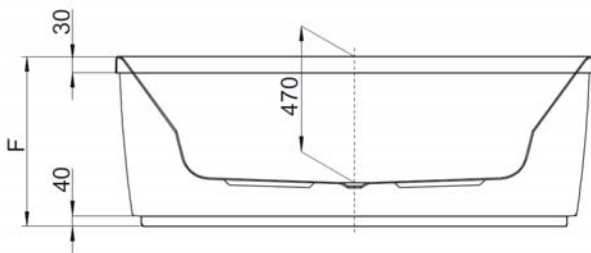

Planung:

	A	B	C	D	E	F	G	H	I	J
Art. Nr. 6465	1700	800	1160	600	420	630	725	571	320	141