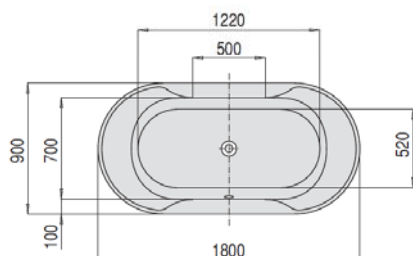

SPECTRA

1800 x 900

DE

mit Außenverkleidung aus Acryl/ABS
inkl. Untergestell.

FR

avec tablier en acrylique/ABS
y compris châssis.

NL

met buitenmantel van acryl/ABS
incl. onderstel.

VARIANTE	ARTIKEL-NR.	LÄNGE UND BREITE	HÖHE/TIEFE	INSTALLATIONSHÖHE	NUTZINHALT	ZUBEHÖR
Variante	N° D'article	Longueur Et Largeur	Hauteur/profondeur	Hauteur de montage	Contenu utile	Accessoires
Variant	Artikelnummer	Leugte En Breedte	Hoogte/diepte	Installatiehoogte	Nuttige inhoud	Toebehoren
		(mm)	(mm)	(mm)		
D	6465	1800 x 900	470	645	200 l	② ⑧ ⑫ ⑬ ⑭