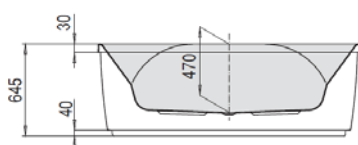

VARIANTE	ARTIKEL-NR.	LÄNGE UND BREITE	HÖHE/TIEFE	INSTALLATIONSHÖHE	NUTZINHALT	ZUBEHÖR
Variante	N° D'article	Longueur Et Largeur	Hauteur/profondeur	Hauteur de montage	Contenu utile	Accessoires
Variant	Artikelnummer	Leugte En Breedte	Hoogte/diepte	Installatiehoogte	Nuttige inhoud	Toebehoren
		(mm)	(mm)	(mm)		
D	6465	1800 x 900	470	645	200 l	② ⑧ ⑫ ⑬ ⑭