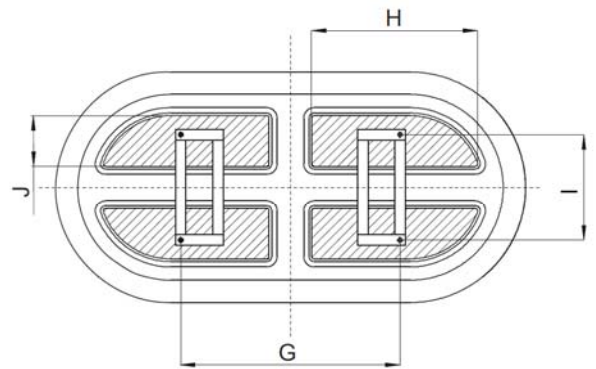

Planung:

	A	B	C	D	E	F	G	H	I	J
Art. Nr. 6465	1700	800	1160	600	420	630	725	571	320	141