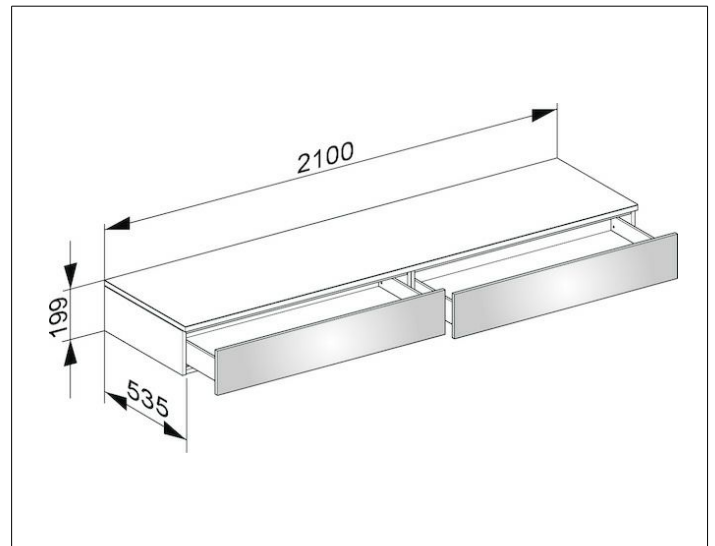

Edition 400

31770390000 Sideboard

**PRODUKT**

**ZEICHNUNG**

**OBERFLÄCHE**

anthrazit/anthrazit

**ABMESSUNG**

2100 x 199 x 535 mm