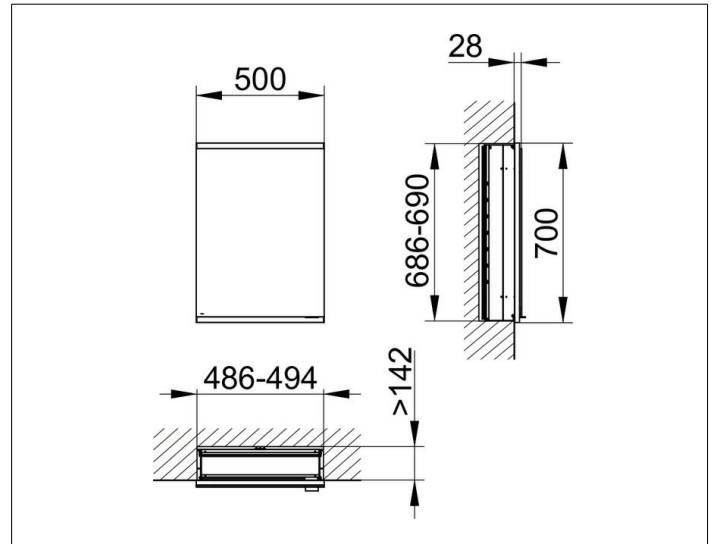

Royal Modular 2.0

800010050100100 Spiegelschrank

PRODUKT

ZEICHNUNG

EEK: C ,

OBERFLÄCHE

silber-eloxiert

ABMESSUNG

500 x 700 x 160 mm