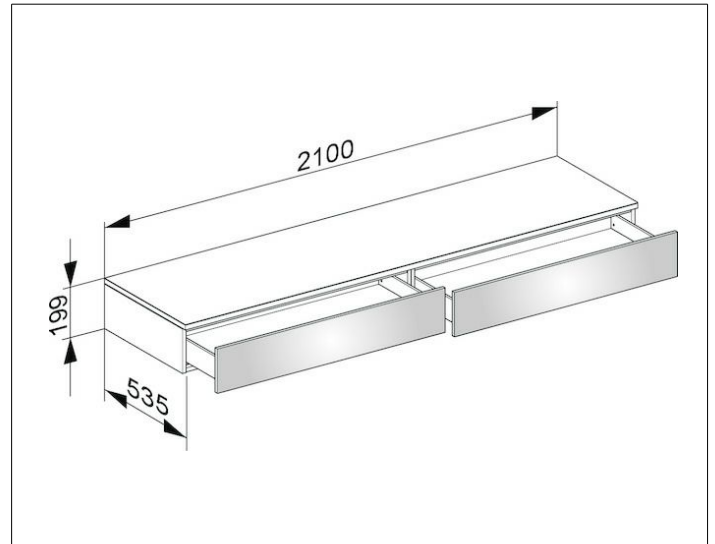

Edition 400

31770210000 Sideboard

PRODUKT

ZEICHNUNG

OBERFLÄCHE

weiß Hochglanz/weiß Hochglanz

ABMESSUNG

2100 x 199 x 535 mm