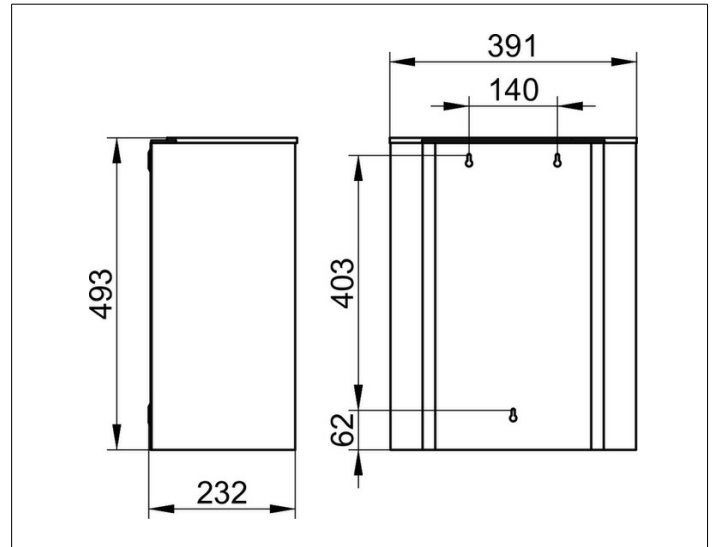

Plan  
14988070000 Abfallsammler

**PRODUKT**

**ZEICHNUNG**

**PRODUKTBESCHREIBUNG**

wandhängend  
Fassungsvermögen: 30 l

**OBERFLÄCHE**

Edelstahl

**AUSSCHREIBUNGSTEXT**

KEUCO PLAN Abfallsammler 14988070000  
Abfallsammler aus hochwertigem Edelstahl  
zur Wandmontage, 30l Fassungsvermögen  
Höhe 493 mm, Breite 391 mm, Ausladung 235 mm  
Der Abfallsammler wird verdeckt angebracht  
Lieferung inkl. korrosionsfreiem Befestigungsmaterial