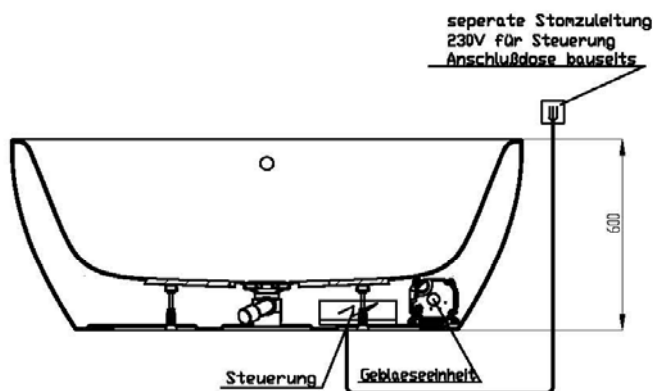

Artikelbeschreibung:

Whirlen ist weit mehr als aufgewirbeltes Wasser. Das unbeschwert Whirlvergnügen wird erst durch HOESCH Düsenteknik möglich. Das Whirlsystem iSensi unterstützt Ihr Wohlbefinden mit einer erstaunlichen Bandbreite unterschiedlichster Wirkungen – von entspannend bis gesundheitsfördernd. Whirlsystem iSensi: das prickelnde Champagner – Erlebnis. Über viele kleine Düsen im Wanneboden strömt vorgewärmte Luft ins Wasser – eine traumhaft sanfte Massage für den ganzen Körper. Die Düsen sind flach am Wanneboden angebracht und stören deshalb weder im Sitzen noch im Liegen. Der Luftwirbel lässt sich individuell steuern. Für sinnliche Atmosphäre sorgen 2 bunte Unterwasserscheinwerfer mit Farblichtwechsler.

Aggregatanordnung

001

Aggregatanordnung

002

iSENSI

GRUNDAUSSTATTUNG

- 12-14 Air-Düsen, (modellabhängig)
- 2 LED-RGB Ø 60 mm inkl. Ansteuerautomatik mit automatischem Farblichtwechsler
- Gebläse 700W regelbar mit Luftvorheizer und mit Ozonisierung
- Wannenrandtastatur
- HOESCH Steuerung 230 V, 50/60 Hz
- Komplett installiertes Rohrleitungssystem
- Sichtbare Einbauteile verchromt