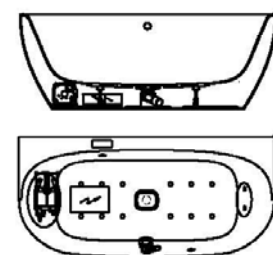

Artikelbeschreibung:

Whirlen ist weit mehr als aufgewirbeltes Wasser. Das unbeschwert Whirlvergnügen wird erst durch HOESCH Düsenteknik möglich. Das Whirlsystem iSensi unterstützt Ihr Wohlbefinden mit einer erstaunlichen Bandbreite unterschiedlichster Wirkungen – von entspannend bis gesundheitsfördernd. Whirlsystem iSensi: das prickelnde Champagner – Erlebnis. Über viele kleine Düsen im Wanneboden strömt vorgewärmte Luft ins Wasser – eine traumhaft sanfte Massage für den ganzen Körper. Die Düsen sind flach am Wanneboden angebracht und stören deshalb weder im Sitzen noch im Liegen. Der Luftwirbel lässt sich individuell steuern. Für sinnliche Atmosphäre sorgen 2 bunte Unterwasserscheinwerfer mit Farblichtwechsler.

Aggregatanordnung

001

Aggregatanordnung

002

iSENSI

GRUNDAUSSTATTUNG

- 12-14 Air-Düsen, (modellabhängig)
- 2 LED-RGB Ø 60 mm inkl. Ansteuerautomatik mit automatischem Farblichtwechsler
- Gebläse 700W regelbar mit Luftvorheizer und mit Ozonisierung
- Wannenrandtastatur
- HOESCH Steuerung 230 V, 50/60 Hz
- Komplett installiertes Rohrleitungssystem
- Sichtbare Einbauteile verchromt