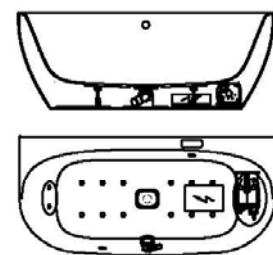

Artikelbeschreibung:

Whirlen ist weit mehr als aufgewirbeltes Wasser. Das unbeschwert Whirlvergnügen wird erst durch HOESCH Düsenteknik möglich. Das Whirlsystem iSensi unterstützt Ihr Wohlbefinden mit einer erstaunlichen Bandbreite unterschiedlichster Wirkungen – von entspannend bis gesundheitsfördernd. Whirlsystem iSensi: das prickelnde Champagner – Erlebnis. Über viele kleine Düsen im Wanneboden strömt vorgewärmte Luft ins Wasser – eine traumhaft sanfte Massage für den ganzen Körper. Die Düsen sind flach am Wanneboden angebracht und stören deshalb weder im Sitzen noch im Liegen. Der Luftwirbel lässt sich individuell steuern. Für sinnliche Atmosphäre sorgen 2 bunte Unterwasserscheinwerfer mit Farblichtwechsler.

Aggregatanordnung

001

Aggregatanordnung

002

iSENSI

GRUNDAUSSTATTUNG

- 12-14 Air-Düsen, (modellabhängig)
- 2 LED-RGB Ø 60 mm inkl. Ansteuerautomatik mit automatischem Farblichtwechsler
- Gebläse 700W regelbar mit Luftvorheizer und mit Ozonisierung
- Wannenrandtastatur
- HOESCH Steuerung 230 V, 50/60 Hz
- Komplett installiertes Rohrleitungssystem
- Sichtbare Einbauteile verchromt