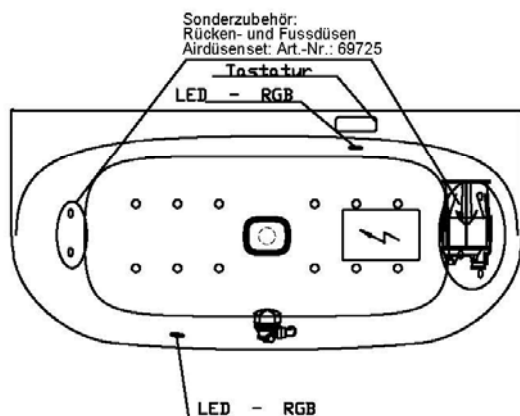

Artikelbeschreibung:

Whirlen ist weit mehr als aufgewirbeltes Wasser. Das unbeschwert Whirlvergnügen wird erst durch HOESCH Düsenteknik möglich. Das Whirlsystem iSensi unterstützt Ihr Wohlbefinden mit einer erstaunlichen Bandbreite unterschiedlichster Wirkungen – von entspannend bis gesundheitsfördernd. Whirlsystem iSensi: das prickelnde Champagner – Erlebnis. Über viele kleine Düsen im Wanneboden strömt vorgewärmte Luft ins Wasser – eine traumhaft sanfte Massage für den ganzen Körper. Die Düsen sind flach am Wanneboden angebracht und stören deshalb weder im Sitzen noch im Liegen. Der Luftwirbel lässt sich individuell steuern. Für sinnliche Atmosphäre sorgen 2 bunte Unterwasserscheinwerfer mit Farblichtwechsler.

Aggregatanordnung

001

Aggregatanordnung

002

iSENSI

GRUNDAUSSTATTUNG

- 12-14 Air-Düsen, (modellabhängig)
- 2 LED-RGB Ø 60 mm inkl. Ansteuerautomatik mit automatischem Farblichtwechsler
- Gebläse 700W regelbar mit Luftvorheizer und mit Ozonisierung
- Wannenrandtastatur
- HOESCH Steuerung 230 V, 50/60 Hz
- Komplett installiertes Rohrleitungssystem
- Sichtbare Einbauteile verchromt

Wannenrandtastatur

Superflache Airdüse

LED-Unterwasserscheinwerfer

SONDERZUBEHÖR – iSENSI

ARTIKEL-NR.

Air-Düsenset Whirlwannen iSensi (4 Rücken- und 2 Fußdüsen)

69725.305

2 LED-RGB inkl. Ansteuerautomatik mit automatischem Farblichtwechsler