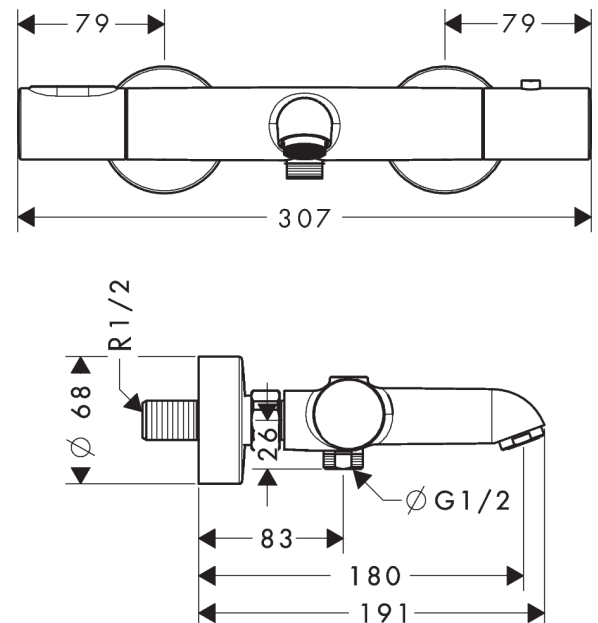

##### Merkmale

- Ausladung 180 mm
- 2 Verbraucher
- Thermostatkartusche zur Regelung der Temperatur, Ab-/Umstellventil
- Strahlart Wanneneinlauf: Normalstrahl
- Maximale Durchflussmenge bei 3 bar: 21 l/min
- Durchfluss für Wanneneinlauf bei 3 bar: 21 l/min
- Durchfluss für Handbrause bei 3 bar: 17 l/min
- min. Betriebsdruck: 1 bar
- max. Betriebsdruck: 10 bar
- Sicherheitssperre bei 40 °C
- Temperaturbegrenzung einstellbar
- Rückflussverhinderer
- mit Schalldämpfer
- Anschlussart: S-Anschlüsse
- Stichmass: 150 mm ± 12 mm

#### Maßzeichnung

**AXOR Citterio M**

**Wannenthermostat Aufputz**

Oberfläche: **Polished Black Chrome**

Artikelnummer: **34435330**

**Durchflussdiagramm**