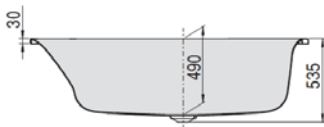

THASOS

1500 x 1000
Linke Ausführung
 Version gauche
 Linkse uitvoering

DE

Wannengriffe oder Wannenrandarmaturen können auf der ebenen Fläche am Wannenrand positioniert werden.
 Badewanne inkl. weißer Ablaufabdeckung
 Ablaufabdeckung auch in Chrom erhältlich.

FR

Les poignées ou la robinetterie sur gorge peuvent être positionnées sur le bord plat de la baignoire.
 Baignoire, cache bonde en blanc inclus, également disponible en chromé.

NL

Badgrepen of kranen kunnen op het effen vlak aan de badrand worden geplaatst.
 Baden incl. Afdekking in wit; ook verkrijgbaar in chroom.

VARIANTE	ARTIKEL-NR.	LÄNGE UND BREITE	HÖHE/TIEFE	INSTALLATIONSHÖHE	NUTZINHALT	ZUBEHÖR
Variante	N° D'article	Longueur Et Largeur	Hauteur/profondeur	Hauteur de montage	Contenu utile	Accessoires
Variant	Artikelnummer	Lengte En Breedte	Hoogte/diepte	Installatiehoogte	Nuttige inhoud	Toebehoren
	(mm)	(mm)	(mm)	(mm)		
A	3745	1500 x 1000	490	635-675	200 l	①②⑧⑫⑰