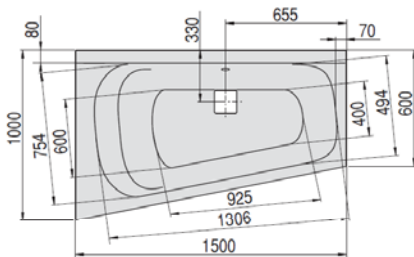

THASOS

1500 x 1000
Linke Ausführung
 Version gauche
 Linkse uitvoering

DE

Wannengriffe oder Wannenrandarmaturen können auf der ebenen Fläche am Wannenrand positioniert werden.
 Badewanne inkl. weißer Ablaufabdeckung
 Ablaufabdeckung auch in Chrom erhältlich.

FR

Les poignées ou la robinetterie sur gorge peuvent être positionnées sur le bord plat de la baignoire.
 Baignoire, cache bonde en blanc inclus, également disponible en chromé.

NL

Badgrepen of kranen kunnen op het effen vlak aan de badrand worden geplaatst.
 Baden incl. Afdekking in wit; ook verkrijgbaar in chroom.

VARIANTE	ARTIKEL-NR.	LÄNGE UND BREITE	HÖHE/TIEFE	INSTALLATIONSHÖHE	NUTZINHALT	ZUBEHÖR
Variante	N° D'article	Longueur Et Largeur	Hauteur/profondeur	Hauteur de montage	Contenu utile	Accessoires
Variant	Artikelnummer	Lengte En Breedte	Hoogte/diepte	Installatiehoogte	Nuttige inhoud	Toebehoren
	(mm)	(mm)	(mm)	(mm)		
A	3745	1500 x 1000	490	635-675	200 l	①②⑧⑫⑰