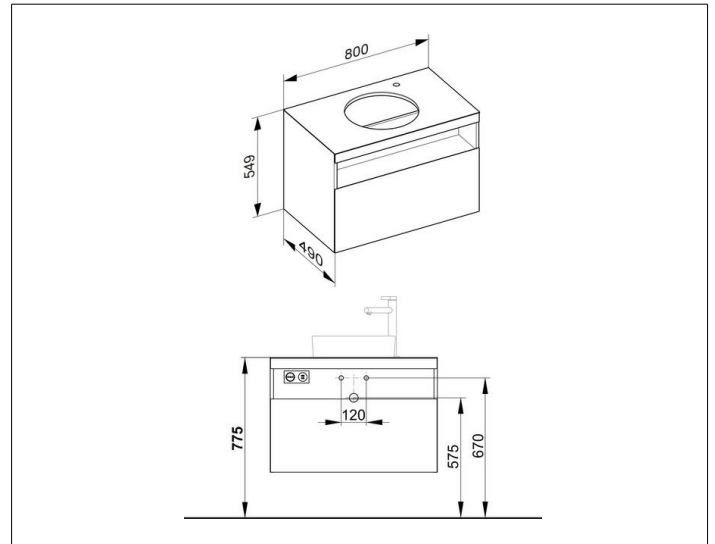

Stageline

32865300100 Waschtischunterbau

PRODUKT

ZEICHNUNG

PRODUKTBESCHREIBUNG

passend zum Keramik-Waschtisch Artikel-Nr. 32880,
1 Frontauszug mit Einzugsdämpfung, Hahnloch 35 mm, rechts
mit Beleuchtung, Steckdose und USB/USB-C-Ladestelle,
inkl. Geruchverschluss aus Kunststoff 1 1/4 x 32

AUSSTATTUNG

- 1 Einlegematte

OBERFLÄCHE

weiß/weiß

ABMESSUNG

800 x 550 x 490 mm