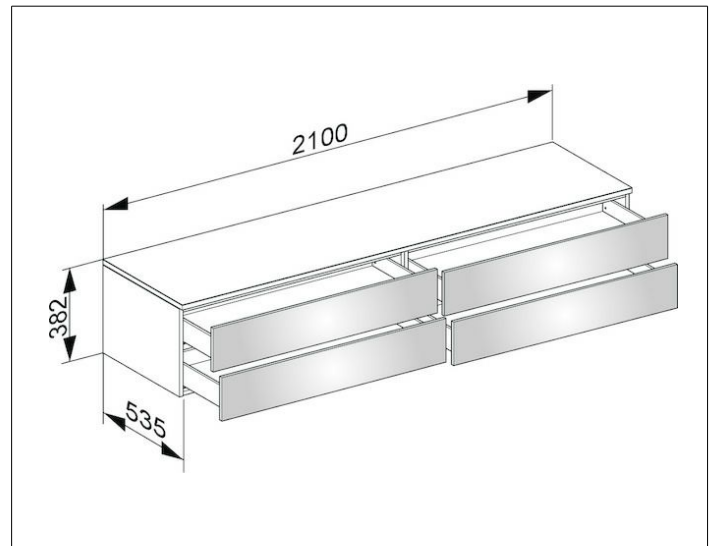

Edition 400

31772710000 Sideboard

PRODUKT

ZEICHNUNG

OBERFLÄCHE

weiß/Glas anthrazit satiniert

ABMESSUNG

2100 x 382 x 535 mm