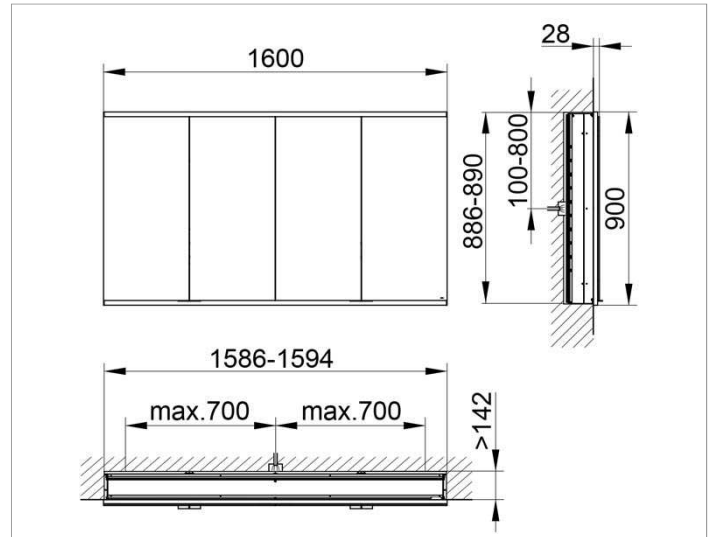

Royal Modular 2.0  
800420161100000 Spiegelschrank

**PRODUKT**

**ZEICHNUNG**

EEK: A++, A+, A ,

**OBERFLÄCHE**

silber-eloxiert

**ABMESSUNG**

1600 x 900 x 160 mm