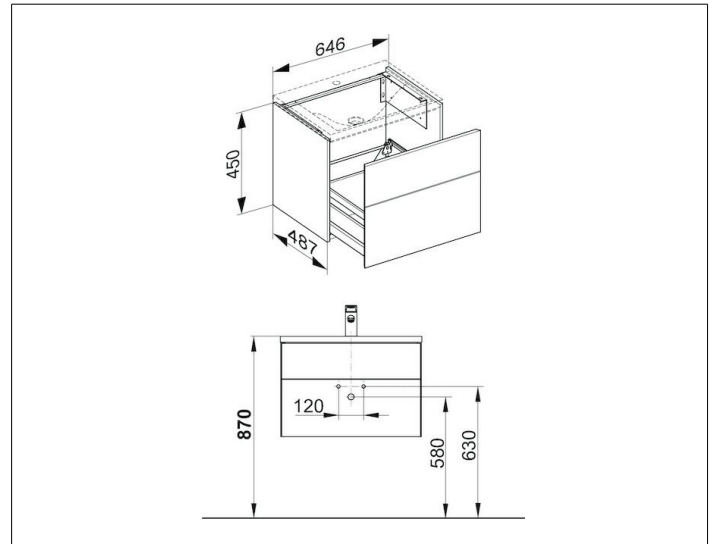

Royal Reflex
3405021000 Waschtischunterbau

PRODUKT

ZEICHNUNG

PRODUKTBESCHREIBUNG

passend zum Mineralguss-Waschtisch Artikel-Nr. 34051/316501
 Frontauszug mit Einzugsdämpfung
 inkl. Geruchverschluss aus Kunststoff 1 1/4 x 32

OBERFLÄCHE

weiß/weiß

ABMESSUNG

646 x 450 x 487 mm