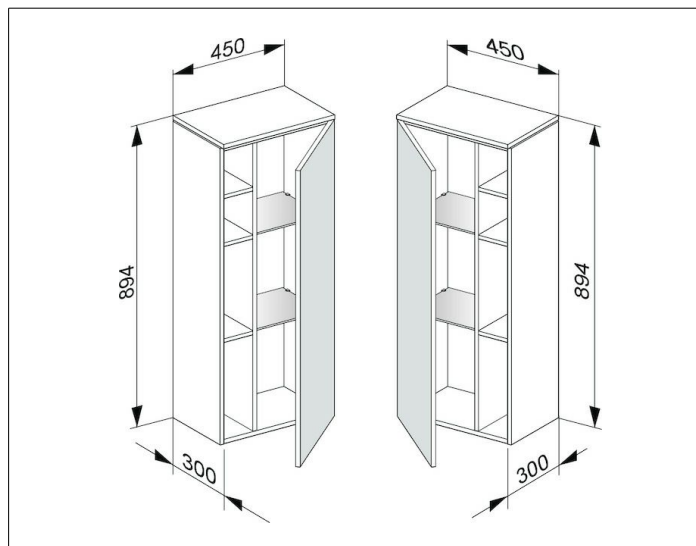

Edition 400

31725380001 Mittelschrank

PRODUKT

ZEICHNUNG

OBERFLÄCHE

weiß/weiß

ABMESSUNG

450 x 894 x 300 mm