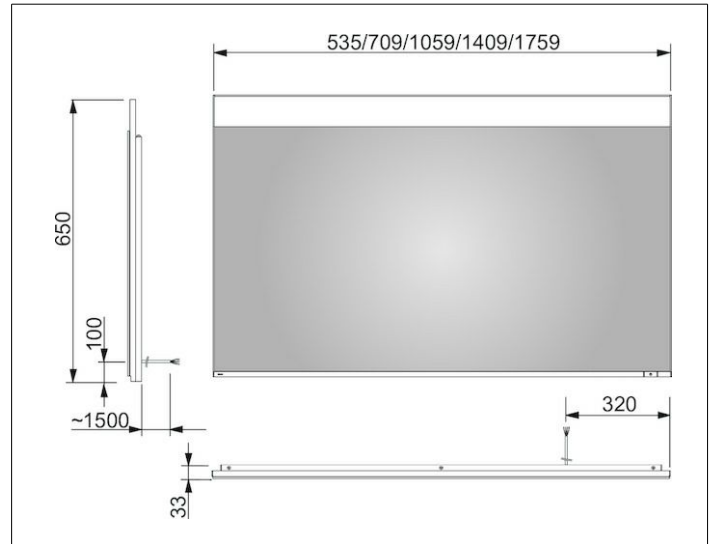

Edition 400

11597173000 Lichtspiegel

PRODUKT

ZEICHNUNG

PRODUKTBESCHREIBUNG

1 Lichtfarbe, 4000 Kelvin (neutralweiß)
 umlaufender Aluminium-Rahmen

Bedienung:

Tastenfeld mit kapazitiver Touch-Sensorik,
 wahlweise auch über Raumschaltung schaltbar

Beleuchtung:

LED (Lebensdauer > 30.000 Std.)

stufenlos dimmbar

EEK: F , 33 kWh/1000h

OBERFLÄCHE

32 Watt

ABMESSUNG

1760 x 650 x 33 mm