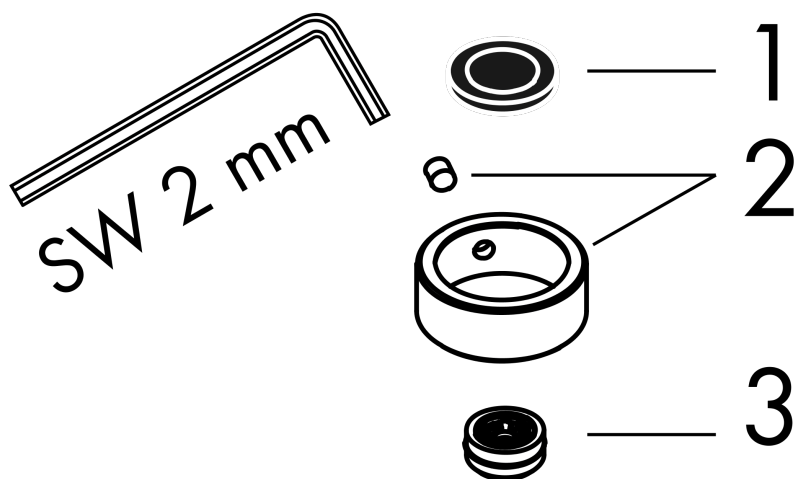

AXOR ShowerSolutions
Kopfbrause 245 1jet EcoSmart+
Oberfläche: **Brushed Red Gold** Artikelnummer: 35389310

Explosionszeichnung

Baujahr: >09/22

AXOR ShowerSolutions
Kopfbrause 245 1jet EcoSmart+
Oberfläche: **Brushed Red Gold** Artikelnummer: **35389310**

Ersatzteilliste

Baujahr: >09/22

Pos.		Artikelnummer	PG	VE
1	Siebichtung	94246000	1	1
2	Sicherungsring	98942310	98	1
3	Durchflussbegrenzer (6 l/min)	98416000	6	1