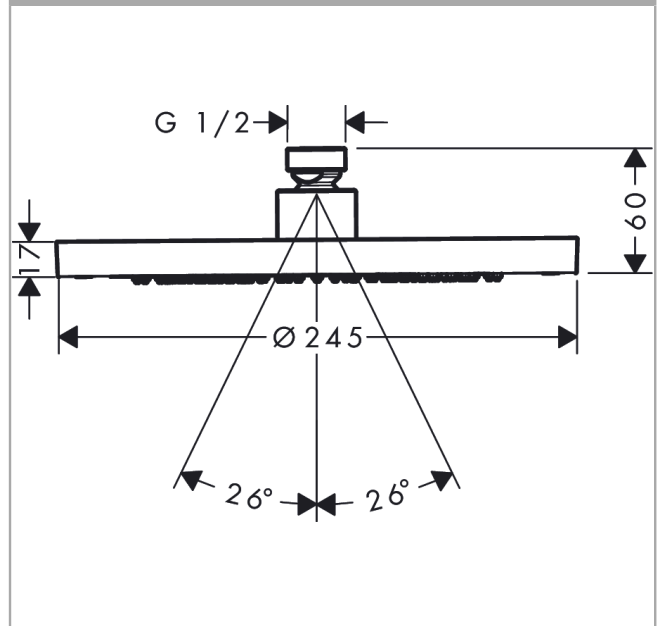

Maßzeichnung