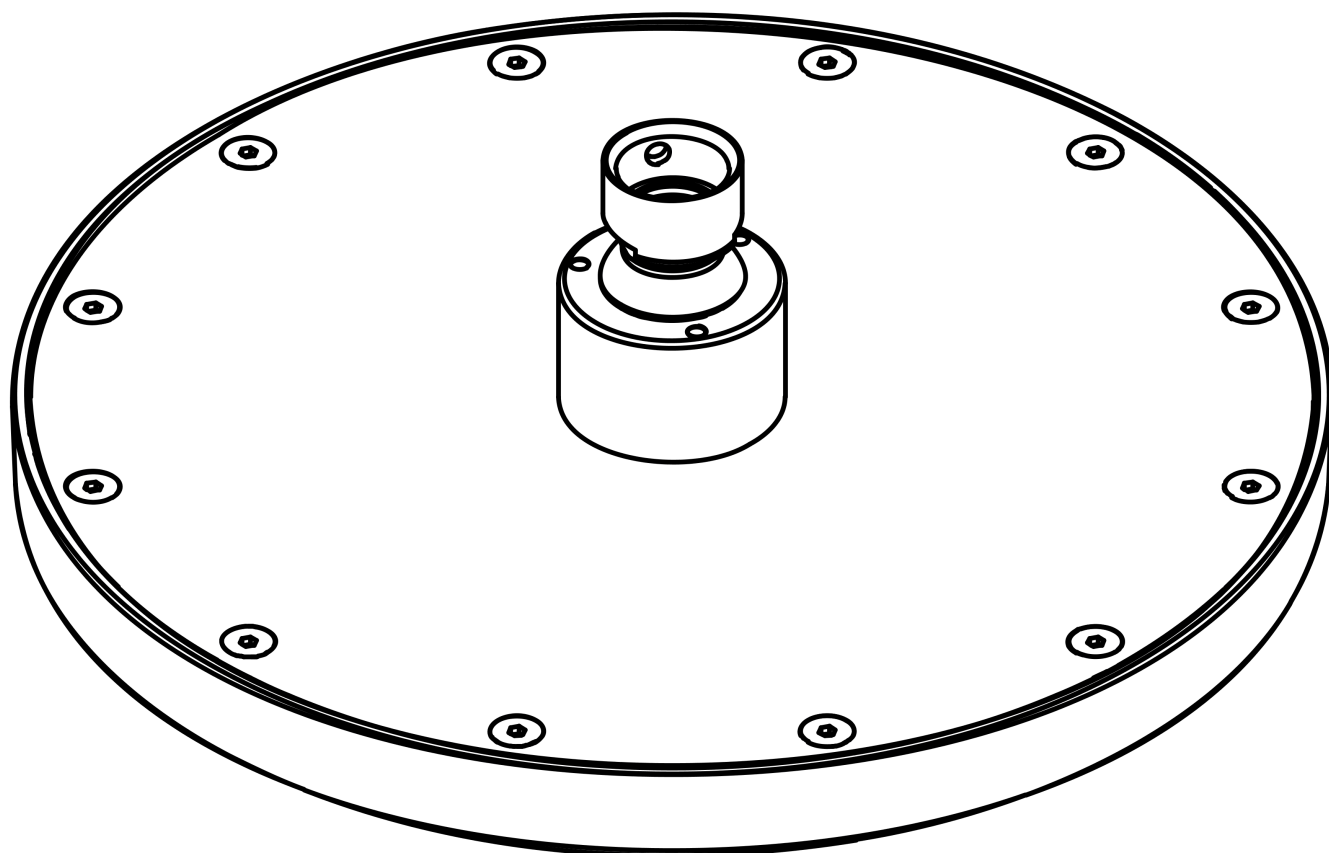

### Kopfbrause 245 1jet EcoSmart+

Oberfläche: **Brushed Red Gold** Artikelnummer: **35389310**

#### Maßzeichnung

**AXOR ShowerSolutions**  
**Kopfbrause 245 1jet EcoSmart+**  
Oberfläche: **Brushed Red Gold** Artikelnummer: **35389310**

## Durchflussdiagramm

AXOR ShowerSolutions  
Kopfbrause 245 1jet EcoSmart+  
Oberfläche: **Brushed Red Gold** Artikelnummer: 35389310

## Explosionszeichnung

Baujahr: >09/22

**AXOR ShowerSolutions**  
**Kopfbrause 245 1jet EcoSmart+**  
Oberfläche: **Brushed Red Gold** Artikelnummer: **35389310**