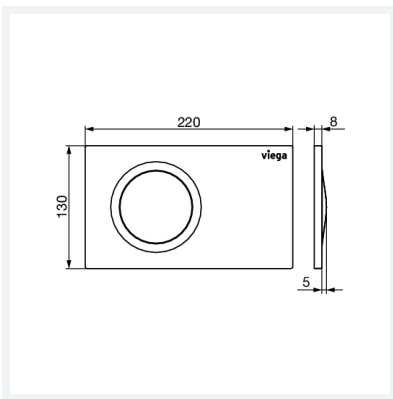

**WC-Ausstellungsplatte für Prevista
Visign for Style 26**

- für Fachausstellung
- funktionslos

Ausstattung

Befestigungsmaterial

Modell 8616.19

Artikel 831 899

Eigenschaften

Abdeckplatte	Kunststoff weiß-alpin
Volumen	1242 cm ³