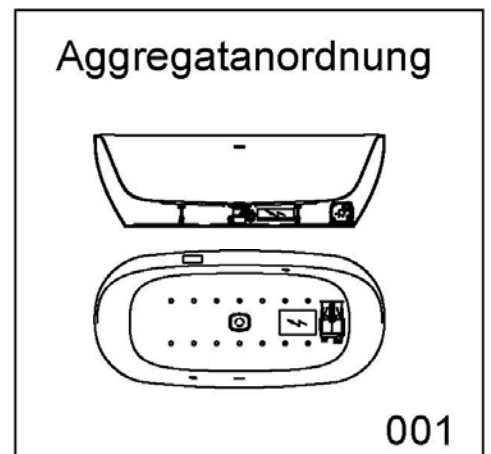

**Artikelbeschreibung:**

Whirlen ist weit mehr als aufgewirbeltes Wasser. Das unbeschwert Whirlvergnügen wird erst durch HOESCH Düsenteknik möglich. Das Whirlsystem iSensi unterstützt Ihr Wohlbefinden mit einer erstaunlichen Bandbreite unterschiedlichster Wirkungen – von entspannend bis gesundheitsfördernd. Whirlsystem iSensi: das prickelnde Champagner – Erlebnis. Über viele kleine Düsen im Wannenboden strömt vorgewärmte Luft ins Wasser – eine traumhaft sanfte Massage für den ganzen Körper. Die Düsen sind flach am Wannenboden angebracht und stören deshalb weder im Sitzen noch im Liegen. Der Luftwirbel lässt sich individuell steuern. Für sinnliche Atmosphäre sorgen 2 bunte Unterwasserscheinwerfer mit Farblichtwechsler.