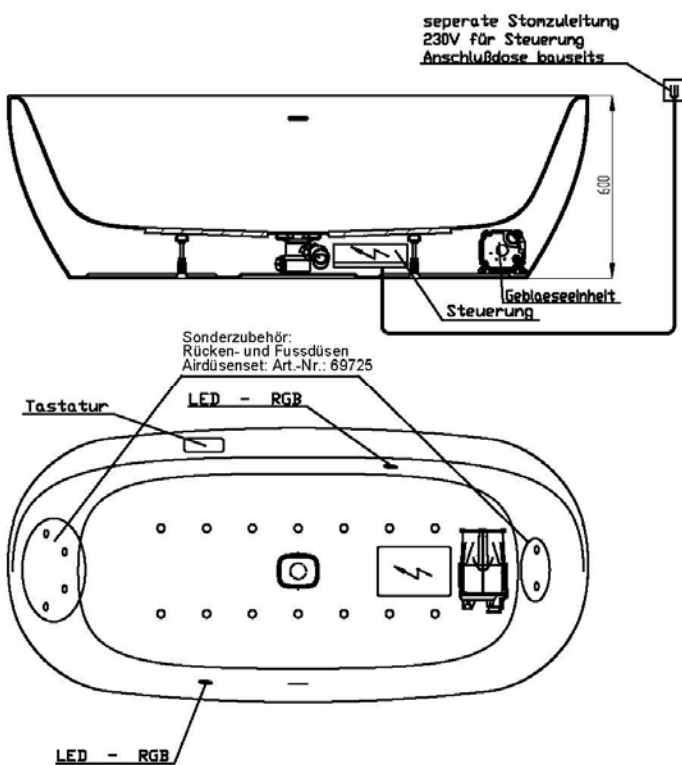

**Artikelbeschreibung:**

Whirlen ist weit mehr als aufgewirbeltes Wasser. Das unbeschwert Whirlvergnügen wird erst durch HOESCH Düsenteknik möglich. Das Whirlsystem iSensi unterstützt Ihr Wohlbefinden mit einer erstaunlichen Bandbreite unterschiedlichster Wirkungen – von entspannend bis gesundheitsfördernd. Whirlsystem iSensi: das prickelnde Champagner – Erlebnis. Über viele kleine Düsen im Wannenboden strömt vorgewärmte Luft ins Wasser – eine traumhaft sanfte Massage für den ganzen Körper. Die Düsen sind flach am Wannenboden angebracht und stören deshalb weder im Sitzen noch im Liegen. Der Luftwirbel lässt sich individuell steuern. Für sinnliche Atmosphäre sorgen 2 bunte Unterwasserscheinwerfer mit Farblichtwechsler.