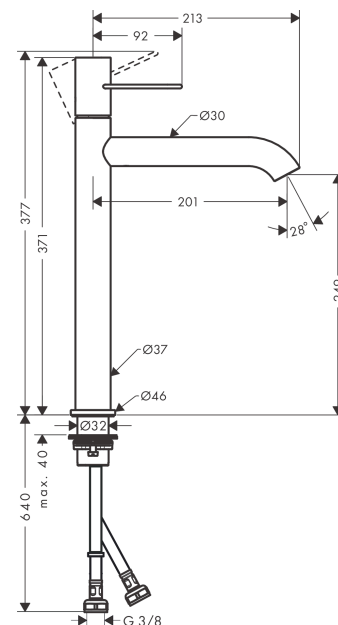

#### Merkmale

- besteht aus: Einhebel-Waschtischmischer, Ablaufgarnitur
- ComfortZone 250
- Ausladung: 201 mm
- Auslaufhöhe: 249 mm
- Griffvariante: Bügelgriff
- Strahlart: Normalstrahl
- maximale Durchflussmenge bei 3 bar: 5 l/min
- Keramikmischsystem
- Temperaturbegrenzung einstellbar
- für Durchlauferhitzer geeignet
- unverschleißbare Ablaufgarnitur
- Anschlussart: G 3/8 Anschlussschläuche
- Anschlussgröße: DN15
- EU-Taxonomie: max. 6 l/min - wesentlicher Beitrag (SC) möglich
- DVGW DW-6506CS0457
- PA-IX 7287/IO

#### Maßzeichnung

**AXOR Uno**  
**Einhebel-Waschtismischer 250 mit Bügelgriff für Aufsatzwaschtische und Ablaufgarnitur**  
 Oberfläche: **Polished Red Gold** Artikelnummer: **38034300**