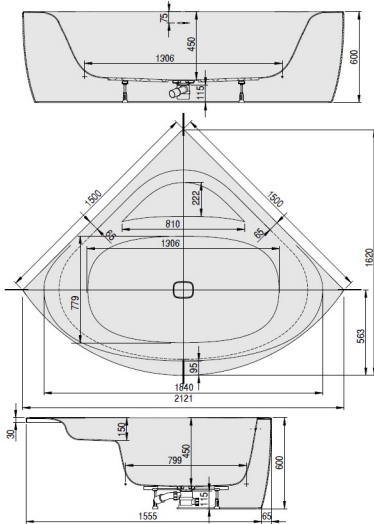

iSENSI

1500

Eckwanne

Baignoire d'angle
Hoekbad

DE

Freistehende Badewanne aus Acryl mit fester Schürze (Monolith) inkl. vormontiertem Untergestell u. Überlaufgarnitur (optional wählbar, siehe Tabelle), Anschlusschlauch zur Verbindung an HT-Hausanschluss im Lieferumfang enthalten.

MODELL Modèle Mode	ART. NR. N° D'article Artikelnummer	LÄNGE/BREITE Longueur Et Largeur Lengte En Breedte (mm)	HÖHE/TIEFE Hauteur/profondeur Hoogte/diepte (mm)	INST. HÖHE Hauteur de montage Installatiehoogte (mm)	NUTZINHALT Contenu utile Nuttige inhoud
B	3827*	1500	450	600	302 l
B	3857**	1500	450	600	272 l
B	3896***	1500	450	600	272 l