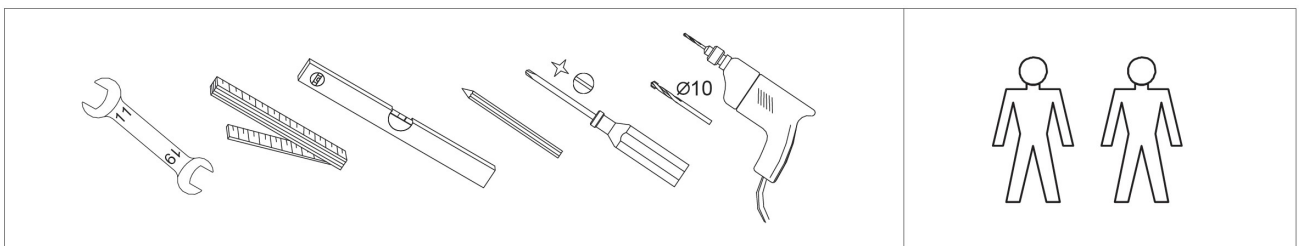

Montagehilfe: