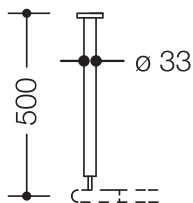

Abbildung ähnlich

Deckenabhängung 801.34.021

- Kunststoffstange mit Befestigungsrosette
- dient zur Befestigung von Vorhangstangen
- mit Aluminiumkern
- Befestigung mit Rosette an der Decke
- Länge um 10 mm verstellbar und an der Rosette um max. 100 mm kürzbar
- 500 mm lang, Stangendurchmesser 33 mm
- aus hochglänzendem Polyamid nach HEWI Farbtabelle

Abmessungen in mm

nachträglich einsetzbar
am 90°-Bogen

Farben

Polyamid

Alternative Farben

Polyamid, matt

Technische Änderungen vorbehalten, 14.08.2019