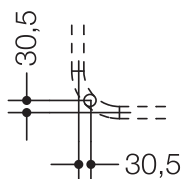

Abbildung ähnlich

Deckenabhängung 801.34.021

- Kunststoffstange mit Befestigungsrosette
- dient zur Befestigung von Vorhangstangen
- mit Aluminiumkern
- Befestigung mit Rosette an der Decke
- Länge um 10 mm verstellbar und an der Rosette um max. 100 mm kürzbar
- 500 mm lang, Stangendurchmesser 33 mm
- aus hochglänzendem Polyamid nach HEWI Farbtabelle

Abmessungen in mm

nachträglich einsetzbar
am 90°-Bogen

Farben

Polyamid

Alternative Farben

Polyamid, matt

Technische Änderungen vorbehalten, 14.08.2019