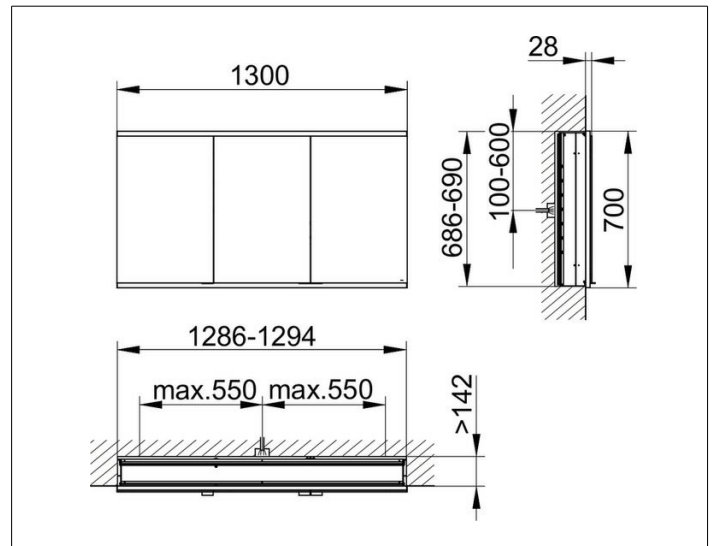

Royal Modular 2.0
800320130100300 Spiegelschrank

PRODUKT

ZEICHNUNG

EEK: C ,

OBERFLÄCHE

silber-eloxiert

ABMESSUNG

1300 x 700 x 160 mm