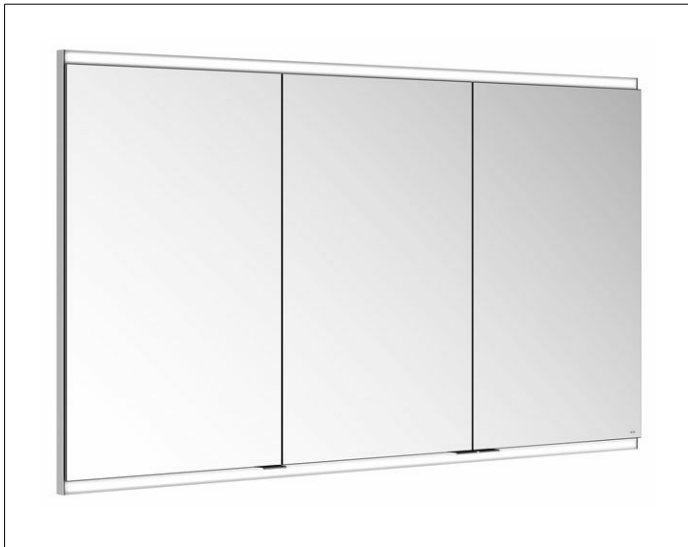

Royal Modular 2.0
800320130100300 Spiegelschrank

PRODUKT

ZEICHNUNG

EEK: C ,

OBERFLÄCHE

silber-eloxiert

ABMESSUNG

1300 x 700 x 160 mm