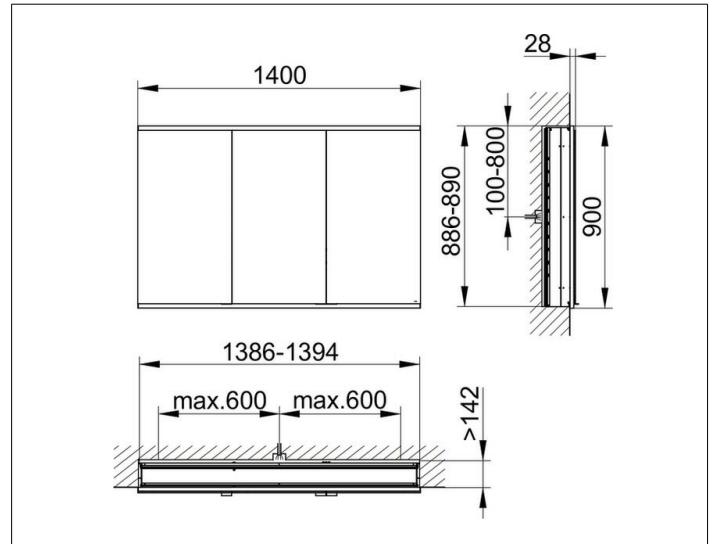

Royal Modular 2.0  
800310141100200 Spiegelschrank

PRODUKT

ZEICHNUNG

EEK: C ,

OBERFLÄCHE

silber-eloxiert

ABMESSUNG

1400 x 900 x 160 mm