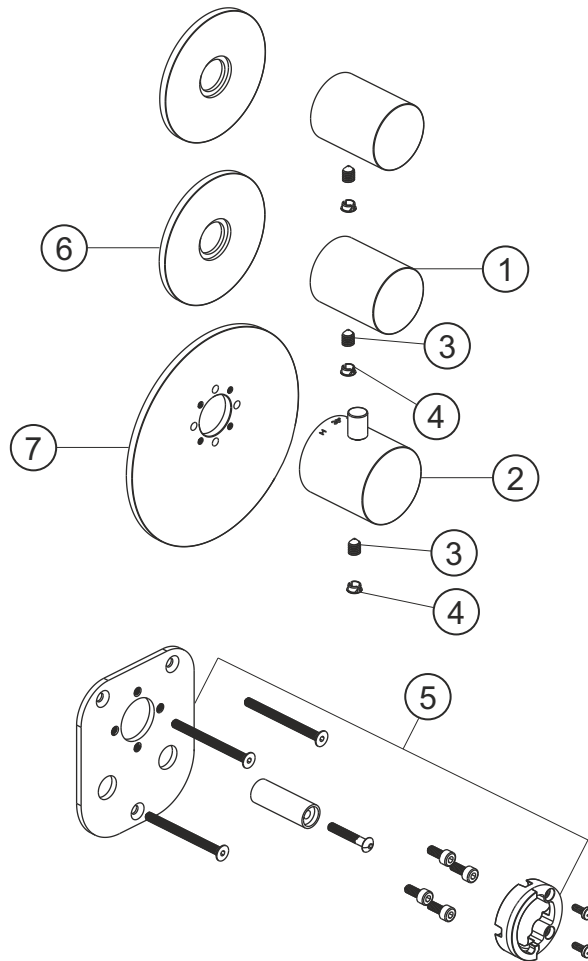

# DEEP BLACK

Universal-Thermostatmodul XL2

Farbset schwarz matt

23.522010.1.12

## **DEEP BLACK**

**Universal-Thermostatmodul XL2**

Farbset schwarz matt

**23.522010.1.12**

### **Ersatzteilliste**

<b>Pos.</b>	<b>Beschreibung</b>	<b>Art.-Nr.</b>	<b>Preisgruppe</b>	<b>VE</b>
1	Absperrgriff	80.520001.1.12	9	1
2	Thermostatgriff	80.520000.1.12	11	1
3	Inbussschraube	80.029002.1.09	1	1
4	Griffstopfen	80.138400.1.12	3	1
5	Montagesatz Thermostat	80.520008.1.09	9	1
6	Blende Ventil	80.520003.1.12	10	1
7	Blende Thermostat	80.520002.1.12	12	1