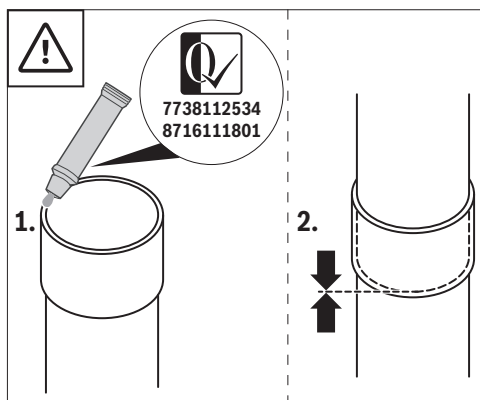

0010021840-002

1 Ø 110/160: 7738113104, Ø 80/125: 7738112593, Ø 110/160: 7738112501, 7738112875

0010021841-002

2

	A / mm	B/mm
FC-CE60-45 7738112501	85	174
FC-CE60-45-S 7738112875		
FC-CE80-45 7738112593	85	205
FC-CE110-45 7738113104	106	255

1

0010017800-002

Original Quality by Bosch Thermotechnik GmbH
 Sophienstraße 30-32; D-35576 Wetzlar/Germany