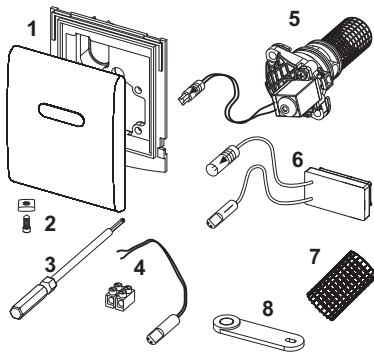

Ersatzteile:

2	9820097	Befestigungsschraube
3	9820091	Innensechskantschlüssel
4	9820094	Netzanschlussadapter
5	9820089	Urinalkartusche elektronisch für Druckspüler U 1
6	9820088	Infrarotsensor 12 V-Netz
7	9820090	Siebgitter
8	9820080	Programmierschlüssel