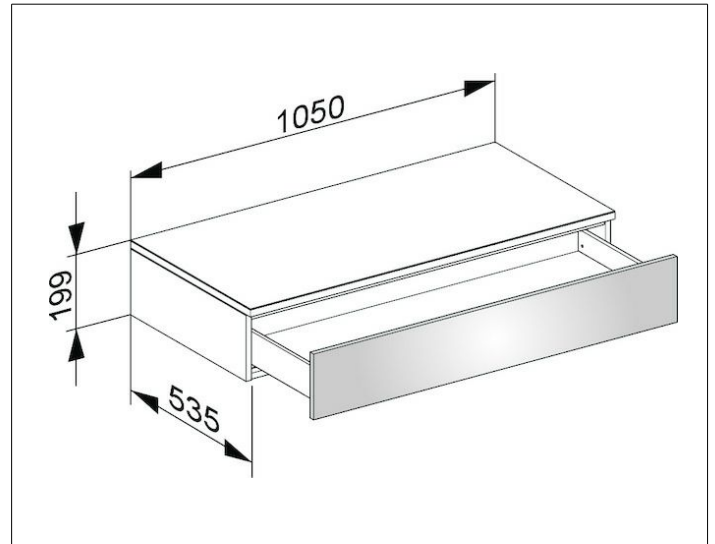

Edition 400

31750210000 Sideboard

PRODUKT

ZEICHNUNG

OBERFLÄCHE

weiß Hochglanz/weiß Hochglanz

ABMESSUNG

1050 x 199 x 535 mm