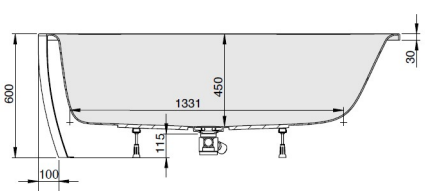

### Rechte Ausführung

Version droite

Rechte uitvoering

DE

Freistehende Badewanne aus Acryl mit fester Schürze (Monolith) inkl. vormontiertem Untergestell u. Überlaufgarnitur (optional wählbar, siehe Tabelle), Anschluss Schlauch zur Verbindung an HT-Hausanschluss im Lieferumfang enthalten.

| MODELL<br>Modèle<br>Mode | ART. NR.<br>N° D'article<br>Artikelnummer | LÄNGE/BREITE<br>Longueur Et Largeur<br>Lengte En Breedte<br>(mm) | HÖHE/TIEFE<br>Hauteur/profondeur<br>Hoogte/diepte<br>(mm) | INST. HÖHE<br>Hauteur de montage<br>Installatiehoogte<br>(mm) | NUTZINHALT<br>Contenu utile<br>Nuttige inhoud |
|--------------------------|---|--|---|---|---|
| B                        | 3870*                                     | 1700 x 1000  | 450   | 600   | 194 l   |
| B                        | 3871**                                    | 1700 x 1000  | 450   | 600   | 174 l   |
| B                        | 3897***                                   | 1700 x 1000  | 450   | 600   | 174 l   |