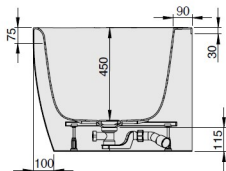

| MODELL<br>Modèle<br>Mode | ART. NR.<br>N° D'article<br>Artikelnummer | LÄNGE/BREITE<br>Longueur Et Largeur<br>Lengte En Breedte<br>(mm) | HÖHE/TIEFE<br>Hauteur/profondeur<br>Hoogte/diepte<br>(mm) | INST. HÖHE<br>Hauteur de montage<br>Installatiehoogte<br>(mm) | NUTZINHALT<br>Contenu utile<br>Nuttige inhoud |
|--------------------------|---|--|---|---|---|
| B                        | 3870*                                     | 1700 x 1000  | 450   | 600   | 194 l   |
| B                        | 3871**                                    | 1700 x 1000  | 450   | 600   | 174 l   |
| B                        | 3897***                                   | 1700 x 1000  | 450   | 600   | 174 l   |