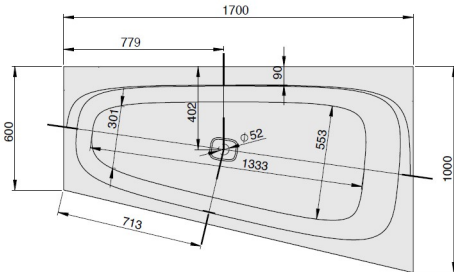

### Rechte Ausführung

Version droite

Rechte uitvoering

DE

Freistehende Badewanne aus Acryl mit fester Schürze (Monolith) inkl. vormontiertem Untergestell u. Überlaufgarnitur (optional wählbar, siehe Tabelle), Anschluss Schlauch zur Verbindung an HT-Hausanschluss im Lieferumfang enthalten.

| MODELL<br>Modèle<br>Mode | ART. NR.<br>N° D'article<br>Artikelnummer | LÄNGE/BREITE<br>Longueur Et Largeur<br>Lengte En Breedte<br>(mm) | HÖHE/TIEFE<br>Hauteur/profondeur<br>Hoogte/diepte<br>(mm) | INST. HÖHE<br>Hauteur de montage<br>Installatiehoogte<br>(mm) | NUTZINHALT<br>Contenu utile<br>Nuttige inhoud |
|--------------------------|---|--|---|---|---|
| B                        | 3870*                                     | 1700 x 1000  | 450   | 600   | 194 l   |
| B                        | 3871**                                    | 1700 x 1000  | 450   | 600   | 174 l   |
| B                        | 3897***                                   | 1700 x 1000  | 450   | 600   | 174 l   |