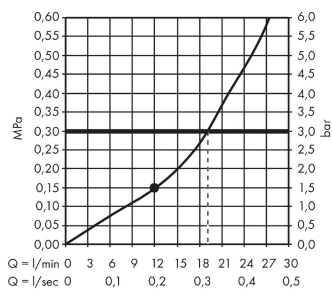

AXOR ShowerSolutions
Kopfbrause 460/300 1jet mit Brausearm und eckiger Rosette
 Oberfläche: **Brushed Nickel** Artikelnummer: **35278820**

Durchflussdiagramm

Die Verbrauchswerte wurden praxisnah mit den dazugehörigen Armaturen (Thermostat/Mischer/Unterputzventil) gemessen.