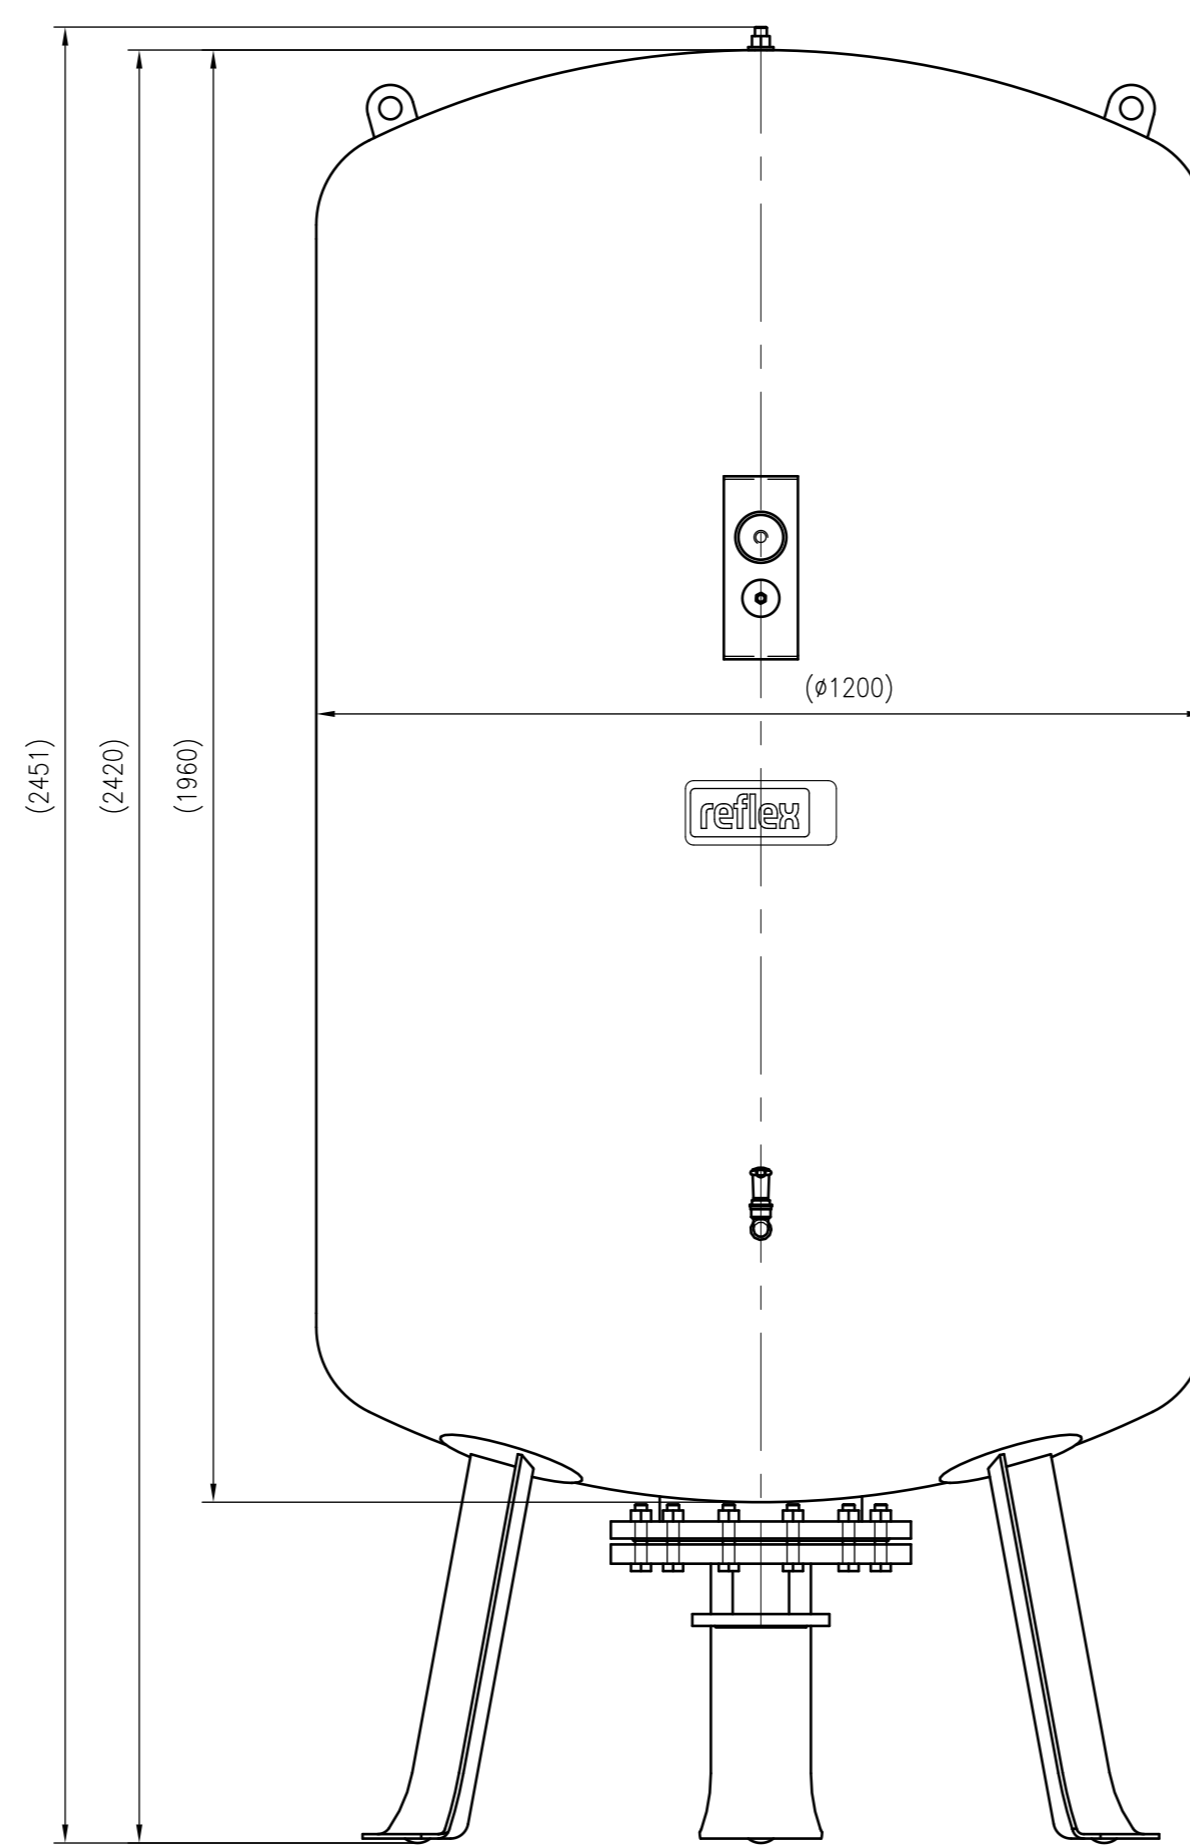

Side view

Front view

Isometric view

Top view

Unterliegt nicht dem Änderungsdienst/ Not subject to change management		Maßstab/ Scale: 1:10	Format/ Size: A1
Revision 23.06.2023	Refix DE 2000 16bar – 7313005		