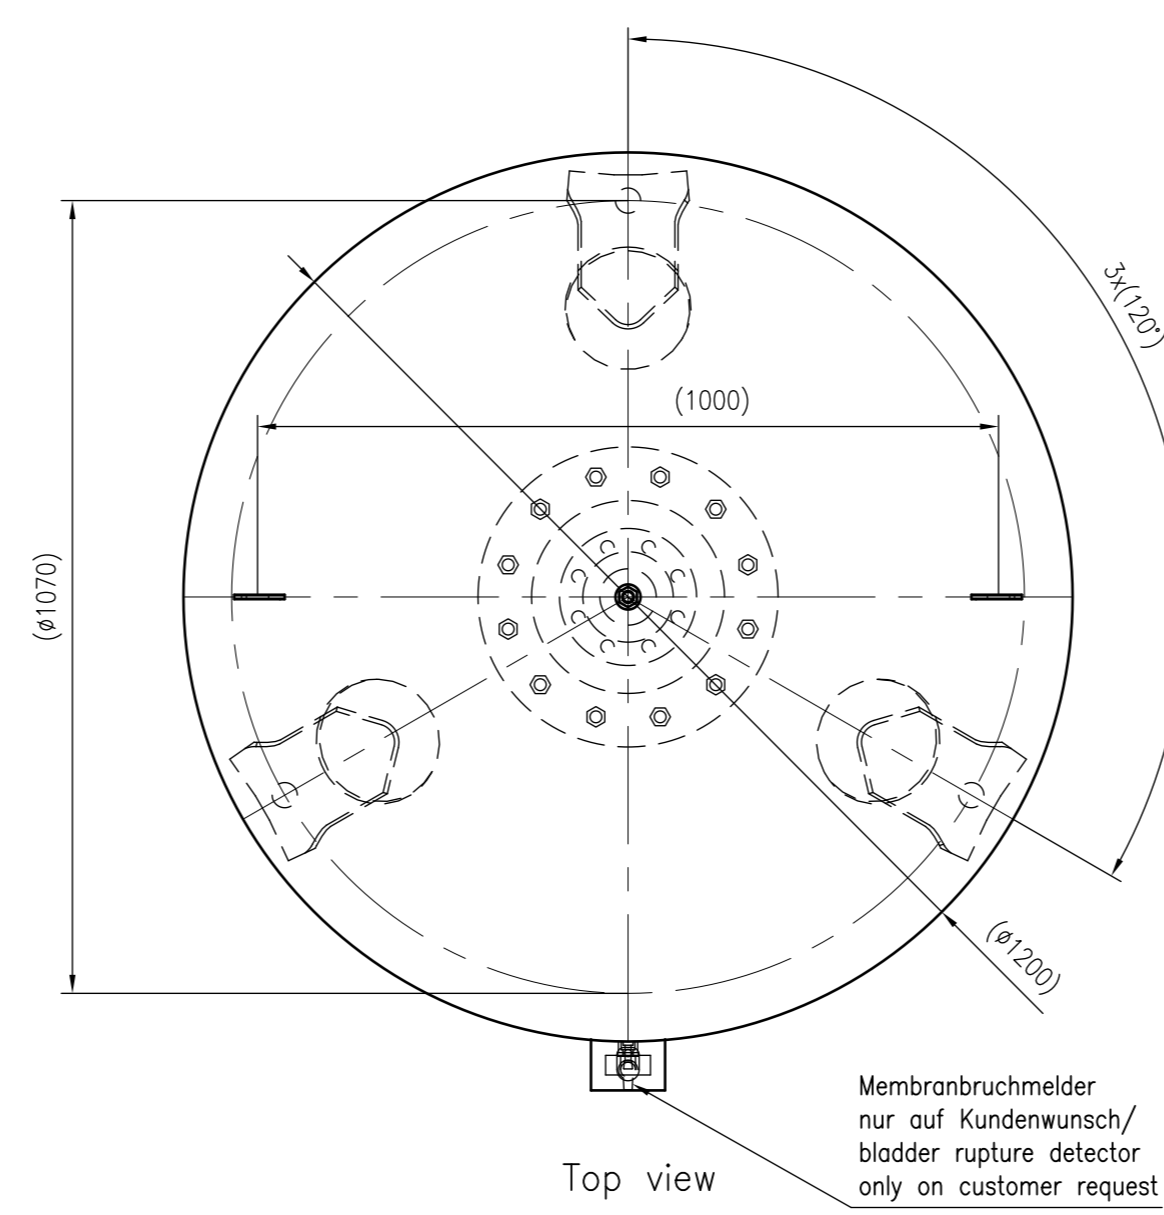

Side view

Front view

Isometric view

Top view

Unterliegt nicht dem Änderungsdienst/ Not subject to change management		Maßstab/ Scale: 1:10	Format/ Size: A1
Revision 23.06.2023	Refix DE 2000 16bar – 7313005		