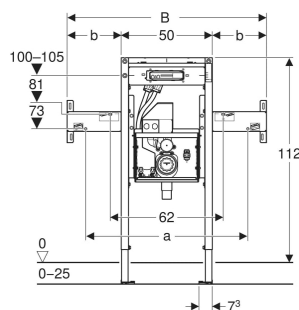

Geberit Duofix Element für Geberit ONE Waschtisch verkürzte Ausladung und Geberit ONE Wandarmatur, teilhoch, mit UP-Drehgeruchsverschluss, mit UP-Clou

VERWENDUNGSZWECKE

- Für Geberit Duofix Systemwände
- Zum Einbau in teilhohe Vorwände
- Für barrierefreies Bauen geeignet
- Für Fußbodenaufbauten 0–25 cm
- Für Geberit ONE Waschtische
- Für Geberit ONE Möbelwaschtische
- Für Geberit ONE Waschtischarmaturen, Wandmontage, für Geberit ONE Montageelement

EIGENSCHAFTEN

- Statisch selbsttragender Rahmen, mit Pulverbeschichtung korrosionsgeschützt
- Passend zu Geberit ONE

- Fußplatten werkzeuglos in Geberit Duofix Systemschiene montierbar, ohne Zusatzkomponenten
- Fußstützen verzinkt korrosionsgeschützt, mit Rutschhemmung
- Traverse für Armatur höhenverstellbar
- Befestigung für Wandarmatur vormontiert
- UP-Geruchsverschluss mit Serviceöffnung
- Wandeinbaukasten mit Anschlussstutzen aus PE, ø 50 / 56 mm
- Wasseranschluss MasterFix- und MeplaFix-fähig
- Wasseranschluss an UP-Gehäuse, unten
- UP-Gehäuse für Geberit ONE Waschtischarmatur, vormontiert
- Verbindungsrohre zwischen UP-Gehäuse und Befestigung für Wandarmatur vormontiert
- Absperreinheiten in UP-Gehäuse integriert
- Elektroanschlussdose im UP-Gehäuse

TECHNISCHE DATEN

Werkstoff	Stahl
Höhenverstellbar	Ja

LIEFERUMFANG

- 2 Konsolen
- Bauschutze
- Kupplungsbuchse für Netzanschluss
- Befestigungsmaterial

ZUBEHÖR

- Fertigbauset für Geberit ONE Waschtisch schwebendes Design
- Fertigbauset für Geberit ONE Möbelwaschtisch
- Geberit Duofix Set Fußverlängerungen Länge 20 cm

<i>Art.-Nr.</i>	<i>a</i> <i>cm</i>	<i>B</i> <i>cm</i>	<i>b</i> <i>cm</i>	<i>Breite Waschtisch</i> <i>cm</i>	<i>H</i> <i>cm</i>	<i>T</i> <i>cm</i>	<i>VE1</i> <i>St.</i>
111.092.00.2 Neu	74	95	22.5	90	112-130	12	1