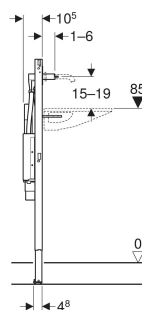

Geberit Duofix Element für Geberit ONE Waschtisch verkürzte Ausladung und Geberit ONE Wandarmatur, teilhoch, mit UP-Drehgeruchsverschluss, mit UP-Clou

VERWENDUNGSZWECKE

- Für Geberit Duofix Systemwände
- Zum Einbau in teilhohe Vorwände
- Für barrierefreies Bauen geeignet
- Für Fußbodenaufbauten 0–25 cm
- Für Geberit ONE Waschtische
- Für Geberit ONE Möbelwaschtische
- Für Geberit ONE Waschtischarmaturen, Wandmontage, für Geberit ONE Montageelement

TECHNISCHE DATEN

Werkstoff	Stahl
Höhenverstellbar	Ja

LIEFERUMFANG

- 2 Konsolen
- Bauschutze
- Kupplungsbuchse für Netzanschluss
- Befestigungsmaterial

ZUBEHÖR

- Fertigbauset für Geberit ONE Waschtisch schwebendes Design
- Fertigbauset für Geberit ONE Möbelwaschtisch
- Geberit Duofix Set Fußverlängerungen Länge 20 cm

<i>Art.-Nr.</i>	<i>a</i> <i>cm</i>	<i>B</i> <i>cm</i>	<i>b</i> <i>cm</i>	<i>Breite Waschtisch</i> <i>cm</i>	<i>H</i> <i>cm</i>	<i>T</i> <i>cm</i>	<i>VE1</i> <i>St.</i>
111.092.00.2 Neu	74	95	22.5	90	112-130	12	1