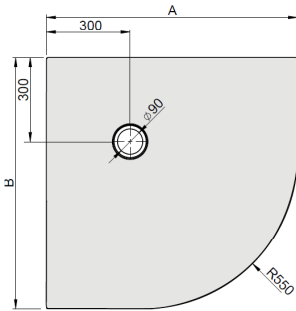

TIERRA

DE

Duschwanne aus Mineralguss Solique
Ablauf: Ø 90mm
Strukturierte Oberfläche
Inkl. Ablaufabdeckung

FR

Receveur en béton minéral SOLIQUE
Bonde Ø 90 mm
Surface relief pierre cache bonde et inclus

NL

Douchebak van gegoten mineraalsteen Solique
Afvoer: Ø 90 mm
Leisteen natuursteen oppervlak
Incl. putdeksel

VARIANTE	ARTIKEL-NR.	LÄNGE UND BREITE	HÖHE/TIEFE	INSTALLATIONSHÖHE
<i>Variante</i> <i>Variant</i>	<i>N° D'article</i> <i>Artikelnummer</i>	<i>Longueur Et Largeur</i> <i>Lengte En Breedte</i> (mm) A x B	<i>Hauteur/profondeur</i> <i>Hoogte/diepte</i> (mm)	<i>Hauteur de montage</i> <i>Installatiehoogte</i> (mm)
A	4331xA	800 x 800	30	112-140
A	4332xA	900 x 900	30	112-140