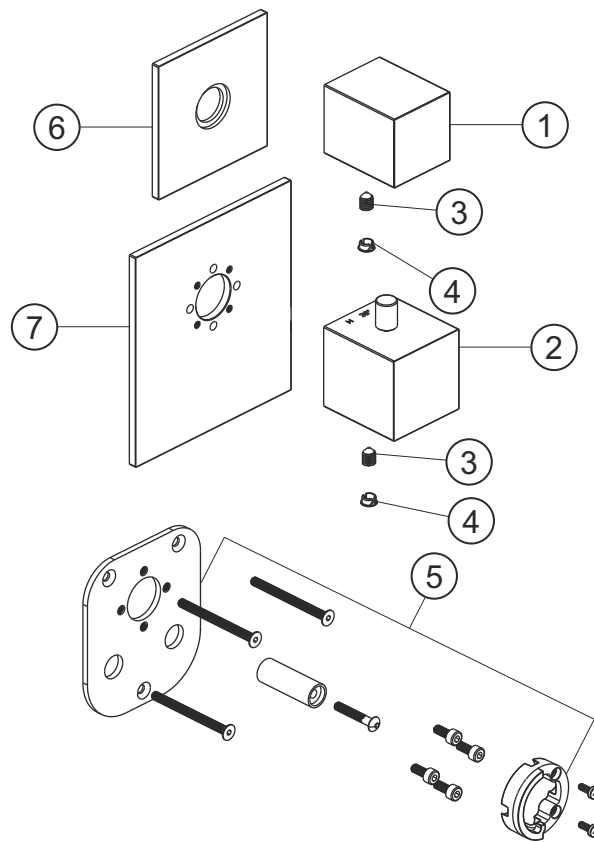

LOGIC XL 1 / 1+
Universal-Thermostatmodul
Farbset chrom
11.521010.2.01

herzbach

LOGIC XL 1 / 1+
Universal-Thermostatmodul
Farbset chrom
11.521010.2.01

Ersatzteilliste

Pos.	Beschreibung	Art.-Nr.	Preisgruppe	VE
1	Absperrgriff	80.520001.2.01	11	1
2	Thermostatgriff	80.520000.2.01	13	1
3	Inbussschraube	80.029002.1.09	1	1
4	Griffstopfen	80.138400.1.01	2	1
5	Montagesatz Thermostat	80.520008.1.09	9	1
6	Blende Ventil	80.520003.2.01	12	1
7	Blende Thermostat	80.520002.2.01	13	1