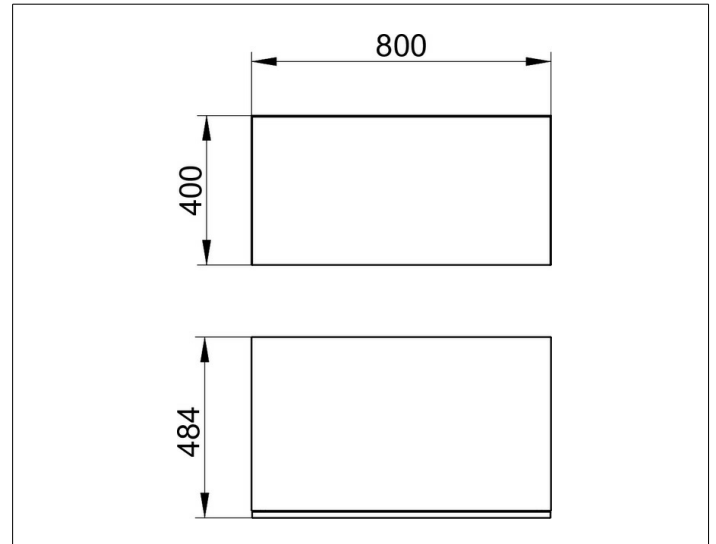

Edition 90

3902660000 Sideboard

PRODUKT

ZEICHNUNG

OBERFLÄCHE

Eiche dunkelgrau Furnier

ABMESSUNG

800 x 400 x 485 mm