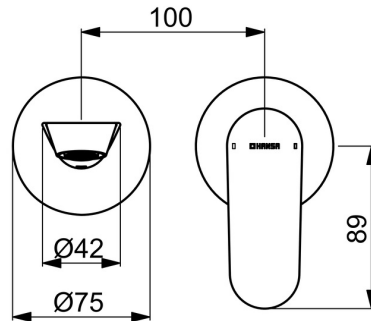

EAN: 4057304024283

static.hansa.com/3780210780

- Waschtisch
- Fertigmontageset, Einhebelmischer
- Wandmontage für Unterputz-Einbaukörper
- Stahl gebürstet
- Feststehender Auslauf
- Integrierter Strahlregler, ohne Mundstück direkt in den Armaturenauslauf geschraubt, PCA® konstante Durchflussleistung unabhängig vom Fließdruck, Schwenkbar
- Einhandbedienhebel/Griff, Hebel mit W+K-Kennzeichnung
- Rosettenträger, Rosette rund, Hülse

Technische Daten

Durchflusseigenschaften

Durchfluss bei 3 bar (mit Durchflussregler) **5.4 l/min**

Technische Eigenschaften

Warmwasserversorgung **max. +90°C**
 Arbeitsdruck **0.5-10 bar**
 Anschlussgröße **G1/2**
 Ausladung **185 mm**
 Sicherungseinrichtung (EN1717) **AA**
 Werkstoff **Messing**