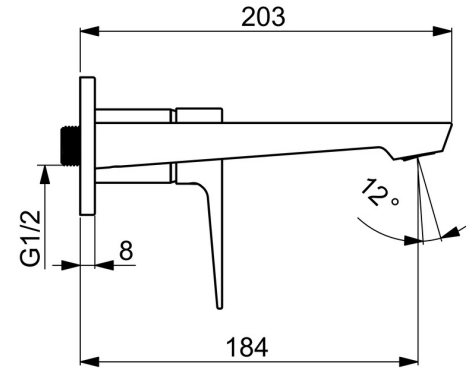

EAN: 4057304024283

static.hansa.com/3780210780

- Waschtisch
- Fertigmontageset, Einhebelmischer
- Wandmontage für Unterputz-Einbaukörper
- Stahl gebürstet
- Feststehender Auslauf
- Integrierter Strahlregler, ohne Mundstück direkt in den Armaturenauslauf geschraubt, PCA® konstante Durchflussleistung unabhängig vom Fließdruck, Schwenkbar
- Einhandbedienhebel/Griff, Hebel mit W+K-Kennzeichnung
- Rosettenträger, Rosette rund, Hülse

Technische Daten

Durchflusseigenschaften

Durchfluss bei 3 bar (mit Durchflussregler) **5.4 l/min**

Technische Eigenschaften

Warmwasserversorgung **max. +90°C**
 Arbeitsdruck **0.5-10 bar**
 Anschlussgröße **G1/2**
 Ausladung **185 mm**
 Sicherungseinrichtung (EN1717) **AA**
 Werkstoff **Messing**