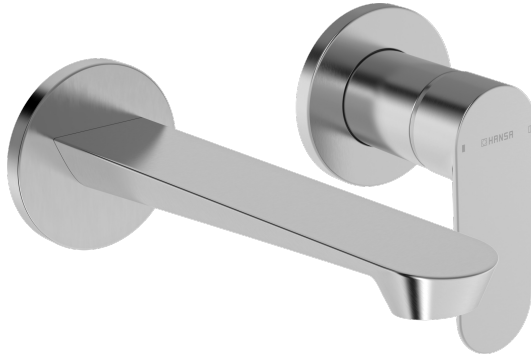

EAN: 4057304024283

static.hansa.com/3780210780

- Waschtisch
- Fertigmontageset, Einhebelmischer
- Wandmontage für Unterputz-Einbaukörper
- Stahl gebürstet
- Feststehender Auslauf
- Integrierter Strahlregler, ohne Mundstück direkt in den Armaturenauslauf geschraubt, PCA® konstante Durchflussleistung unabhängig vom Fließdruck, Schwenkbar
- Einhandbedienhebel/Griff, Hebel mit W+K-Kennzeichnung
- Rosettenträger, Rosette rund, Hülse

Technische Daten

Durchflusseigenschaften

Durchfluss bei 3 bar (mit Durchflussregler) **5.4 l/min**

Technische Eigenschaften

Warmwasserversorgung **max. +90°C**
 Arbeitsdruck **0.5-10 bar**
 Anschlussgröße **G1/2**
 Ausladung **185 mm**
 Sicherungseinrichtung (EN1717) **AA**
 Werkstoff **Messing**