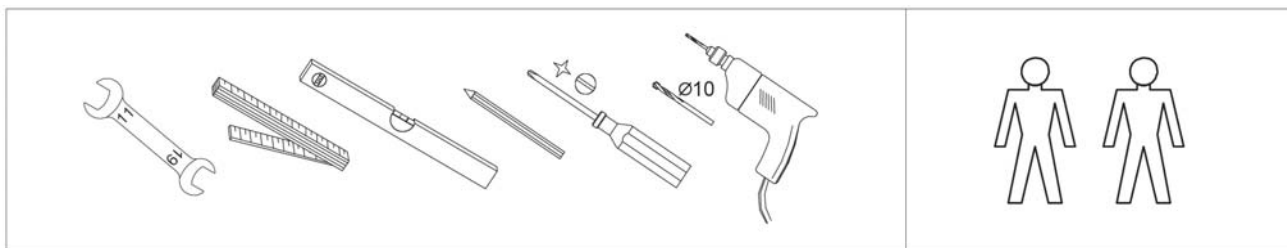

Montagehilfe:

SONDERZUBEHÖR BADEWANNEN

NACKENKISSEN

Coussin appui-nuque
Nekkkissen
Neckrests

ART. NR.

N° D'article
Artikelnummer
Article no.

Selbstklebendes Gel-Nackenkissen passend für nahezu alle Hoesch Bade- und Whirlwannen.
Farbe: Schwarz. Material: Gel.
/ Appuie-tête en gel adhésif Coussin appui-nuque assorti à presque toutes les baignoires et baignoires balnéo HOESCH
Couleur: noir. Matériau: Gel.
/ Zelfklevend gel nekkussen passend voor bijna alle HOESCH baden en whirlbaden.
Kleur: zwart. Materiaal: Gel.
/ Self-adhesive gel neckrest suitable for almost every HOESCH bath and whirltub.
Colour: Black. Material: Gel

69694

Nackenkissen aus wasserbeständigem Teakholz mit PU Auflage für den geraden Wannenrand.
/ Coussin appui-nuque produit de bois teck résistant à l'eau, recouvert de mousse de polyuréthane pour les baigns à bords droits
/ Nekkkissen van waterbestendig teakhout met PU bekleding voor de rechte badrand.
/ Neckrest made of water-resistant teak wood with a PU pad.

89216

Lichtsysteme

Eclairage
Verlichtingssystemen
Lighting system

ART. NR.

N° D'article
Artikelnummer
Article no.

Nur für Badewannen ohne Whirl-/Airsysteem erhältlich

LED Unterwasserscheinwerfer, verchromt mit Bedienknopf für Wannenrand inkl. Ansteuerungselektronik mit automatischem Farblichtwechsler Farben: Weiß, Rot, Orange, Gelb, Grün, Blau, Indigo, Violett (werkseitig eingebaut)

2 LED Scheinwerfer
4 LED Scheinwerfer

Disponible seulement pour les baignoires sans équipement balnéo Whirl/Air
Projecteur immergé LED, chromé avec touche de commande pour le rebord de la baignoire Système de commande automatique avec inverseur de couleur inclus Couleurs : blanc, rouge, orange, jaune, vert, bleu, indigo, violet (monte à l'usine)

Projecteur 2 LED
Projecteur 4 LED

Alleen verkrijgbaar voor baden zonder whirl-/airsysteem

Verchromde led-onderwaterschijnwerper met bedieningsknop in de badrand Incl. aansturelektronica met automatische kleurenwisselaar Kleuren: wit, rood, oranje, geel, groen, blauw, indigo, paars (in de fabriek ingebouwd)

2 ledschijnwerpers
4 ledschijnwerpers

Available for bathtubs without whirl / air system only

LED underwater spotlights, chromeplated with an operating button for bathtub rim including control with integrated colour light changer.
Colours: white, red, orange, yellow, green, blue, indigo, violet (factory installed)

2 LED spotlights
4 LED spotlights

690913
690914