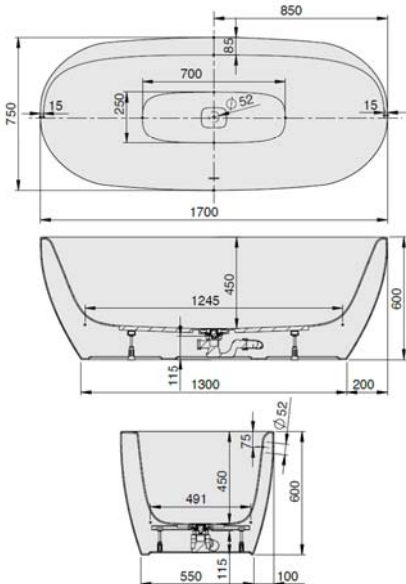

iSENSI MONOLITH

1700 x 750
Ovalwanne
Baignoire ovale
Ovale bad
Oval bathtubs

1. **DE** Freistehende Badewanne aus Acryl mit fester Schürze (Monolith) inkl. vormontiertem Untergestell u. Überlaufgarnitur (optional wählbar, siehe Tabelle), Anschlussschlauch zur Verbindung an HT-Hausanschluss und weißer Design Ablaufdeckel im Lieferumfang enthalten.
2. **NL** Afvoer-/overloopcombinatie (optioneel te kiezen, zie tabel), Aansluitflexibel voor aansluiting aan bouwzijdige afvoerleiding, Onderstel en wit design afvoerdekseel bij de levering inbegrepen. Vrijstaande baden van acryl/ABS aangevormd paneelin verschillende uitvoeringen incl. onderstel.

1. **FR** Vidage spécial (en option, voir tableau), raccord de tuyau pour le raccordement/connexion HT-maison, couvercle d'écoulement blanc design et châssis inclus. Baignoire autonome en acrylique/ABS avec tablier monocoque différentes versions y compris chassis.
2. **EN** Freestanding acrylic bathtub with fixed apron (monolith) including pre-assembled base and overflow set (optional selectable, see table), connection hose for connection to HT house connection and white design drain cover included.

MODELL Modèle Mode Model	ART. NR. N° D'article Artikelnummer Article no.	LÄNGE/BREITE Longueur Et Largeur Lengte En Breedte Length and width (mm)	HÖHE/TIEFE Hauteur/profondeur Hoogte/diepte Height/depth (mm)	INST. HÖHE Hauteur de montage Installatiehoogte Installation height (mm)	NUTZINHALT Contenu utile Nuttige inhoud Capacity
D	3844 *	1700 x 750	450	600	175 l
D	3982 **	1700 x 750	450	600	157 l
D	3989 ***	1700 x 750	450	600	157 l

SONDERZUBEHÖR ZU iSENSI

ART. NR.

- N° D'article
- Artikelnummer
- Article no.

Schablone für iSensi 1700 x 750 / Gabarit pour iSensi 1700 x 750
/ Sjabloon voor iSensi 1700 x 750 / Template for iSensi 1700 x 750

170038

- Version mit Überlaufschlitz und Klick-Klack / Version avec fente de débordement et vidage spécial (clic/clac)
  / Versie met overloopgleuf en afvoer-/overloopcombinatie (klik/klak)
- ** Version mit Ein-/ Über- und Ablauf mit Excenter, Vormontiert, 1/2 Zoll Mischwasseranschluß in Chrom
  / Version avec remplissage par le trop-plein avec vidage spécial en chrome / Versie met in-, af- en overloopgarnitur in chrom
- *** Version mit Ein-/ Über- und Ablauf mit Excenter, Vormontiert, 1/2 Zoll Mischwasseranschluß in Weiß
  / Version avec remplissage par le trop-plein avec vidage spécial en blanc / Versie met in-, af- en overloopgarnitur in wit

FARBEN Standard

BI-COLOUR

Bi-Color ausschließlich in der Glanz Optik möglich

Artikelbeschreibung: